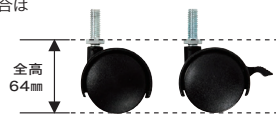

### アドオンシェルフコネクター

ポストを使わずワイヤーシェルフどうしを連結。

H9995C (2個入り)

### キャスター

小型でスマート、取り付け簡単。

※取り付け場合は最大外寸が変わります。

HDR50 (2個入り)

HDR550 ストップバー付き (2個入り)