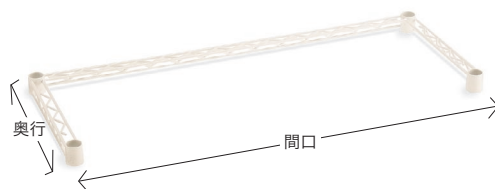

## オーダーサイドアップシェルフ (1枚入り)

クロームタイプ カラータイプ

単位: mm

奥行	間口	450	475	500	525	550	575	600	625	650	675	700	725	750	775	800	825	850	875	900	925	950	975	1000	1025	1050	1075	1100	1125	1150	1175	1200	1225	1250	1275	1300	1325	1350	1375	1400	1425	1450	1475	1500									
300																																																					
325																																																					
350																																																					
375																																																					
400																																																					
425																																																					
450																																																					
475																																																					
500																																																					
525																																																					

## オーダー三方クロスバー(1本入り)

クロームタイプ    カラータイプ

■部分のサイズのクロームタイプはホームエレクトアーレディメイドにも既製サイズでご用意しておりますが、作業工程が異なるため価格が異なります。

単位：mm

奥行	間口	450	475	500	525	550	575	600	625	650	675	700	725	750	775	800	825	850	875	900	925	950	975	1000	1025	1050	1075	1100	1125	1150	1175	1200	1225	1250	1275	1300	1325	1350	1375	1400	1425	1450	1475	1500								
300																																																				
325																																																				
350		■						■					■							■																																
375																																																				
400																																																				
425																																																				
450		■						■					■							■																																
475																																																				
500																																																				
525																																																				
550																																																				
575																																																				
600														■							■																															