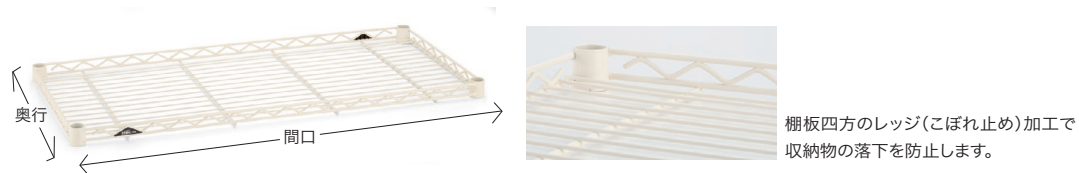

オーダーサイドアップシェルフ (1枚入り)

クロームタイプ カラータイプ

単位: mm

奥行	間口	450	475	500	525	550	575	600	625	650	675	700	725	750	775	800	825	850	875	900	925	950	975	1000	1025	1050	1075	1100	1125	1150	1175	1200	1225	1250	1275	1300	1325	1350	1375	1400	1425	1450	1475	1500									
300																																																					
325																																																					
350																																																					
375																																																					
400																																																					
425																																																					
450																																																					
475																																																					
500																																																					
525																																																					

※ホームエレクター製品のアクセサリパーツ類については、取り付けできないものもございます。詳しくはカスタマーサービスへお問い合わせください。 ※ □部分のサイズは、奥行と間口を入れ替えてご覧ください。その場合はワイヤーの向きが異なります。 ※サイズ&カラー・オーダーシステムのみストホワイトとマットブラックは、ホームエレクターレディメイドのホワイトとブラックの色・仕様・価格と異なります。詳しくはお問い合わせください。