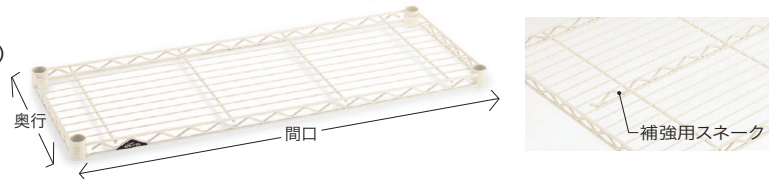

# Size Order - Parts list サイズオーダー - パーツリスト

## オーダーシェルフ (1枚入り)

クロームタイプ カラータイプ

- 部分のサイズのクロームタイプはホームエレクターレディメイドにも既製サイズをご用意しておりますが、作業工程が異なるため価格が異なります。
- 部分の全てのサイズは、補強用スネークが付いています(左写真参照)。

単位: mm

奥行	間口	450	475	500	525	550	575	600	625	650	675	700	725	750	775	800	825	850	875	900	925	950	975	1000	1025	1050	1075	1100	1125	1150	1175	1200	1225	1250	1275	1300	1325	1350	1375	1400	1425	1450	1475	1500										
300		■						■						■						■																																		
325																																																						
350		■						■						■						■																																		
375																																																						
400																																																						
425																																																						
450		■						■						■						■																																		
475																																																						
500																																																						
525																																																						
550																																																						
575																																																						
600																																																						