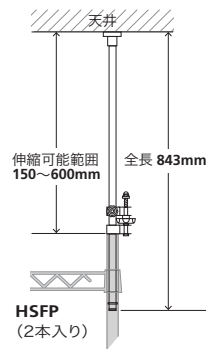

セーフティポスト PAT

ポストに取り付けるだけで転倒防止。ダブルアクション方式でしっかり固定。

HSFP (2本入り)