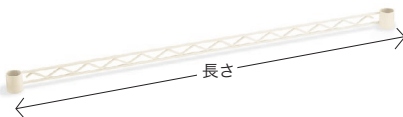

## オーダー三方クロスバー(1本入り)

クロームタイプ    カラータイプ

■部分のサイズのクロームタイプはホームエレクトアーレディメイドにも既製サイズでご用意しておりますが、作業工程が異なるため価格が異なります。

単位：mm

奥行	間口	450	475	500	525	550	575	600	625	650	675	700	725	750	775	800	825	850	875	900	925	950	975	1000	1025	1050	1075	1100	1125	1150	1175	1200	1225	1250	1275	1300	1325	1350	1375	1400	1425	1450	1475	1500								
300																																																				
325																																																				
350		■						■					■							■																																
375																																																				
400																																																				
425																																																				
450		■						■					■							■																																
475																																																				
500																																																				
525																																																				
550																																																				
575																																																				
600														■							■																															

## オーダーハンガーレール(1本入り)

クロームタイプ    カラータイプ

■部分のサイズのクロームタイプはホームエレクトアーレディメイドにも既製サイズでご用意しておりますが、作業工程が異なるため価格が異なります。

単位：mm

300	325	350	375	400	425	450	475	500	525	550	575	600	625	650	675	700	725	750	775	800	825	850	875	900	925	950	975	1000	1025	1050	
■		■				■						■						■							■						
1075	1100	1125	1150	1175	1200	1225	1250	1275	1300	1325	1350	1375	1400	1425	1450	1475	1500														
					■																										