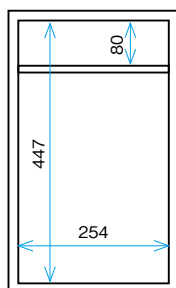

材質:天板=SUS304(18-8)ステンレス BA φ5-8Pチドリ穴パンチング指定抜き
脚=SUS304(18-8)ステンレス #400仕上げ

扉付シューズロッカー

SUS 304 受注生産 運賃別途

- 4人用から多人数用豊富なバリエーション。
- 中棚付きですので、外履き・内履きに分けて収納できます。

※扉開口時

ロッカー有効内寸

※中棚無しも製作可能

品番	仕様	外寸(W×D×Hmm)
ESHL14-T	4-1列4段	275×350×1065
ESHL15-T	5-1列5段	275×350×1305
ESHL16-T	6-1列6段	275×350×1545
ESHL17-T	7-1列7段	275×350×1785
ESHL24-T	8-2列4段	520×350×1065
ESHL25-T	10-2列5段	520×350×1305
ESHL26-T	12-2列6段	520×350×1545
ESHL27-T	14-2列7段	520×350×1785
ESHL34-T	12-3列4段	765×350×1065
ESHL35-T	15-3列5段	765×350×1305
ESHL36-T	18-3列6段	765×350×1545
ESHL37-T	21-3列7段	765×350×1785
ESHL43-T	12-4列3段	1010×350×825
ESHL44-T	16-4列4段	1010×350×1065
ESHL45-T	20-4列5段	1010×350×1305
ESHL46-T	24-4列6段	1010×350×1545
ESHL47-T	28-4列7段	1010×350×1785
ESHL54-T	20-5列4段	1255×350×1065
ESHL55-T	25-5列5段	1255×350×1305
ESHL56-T	30-5列6段	1255×350×1545
ESHL57-T	35-5列7段	1255×350×1785
ESHL64-T	24-6列4段	1500×350×1065
ESHL65-T	30-6列5段	1500×350×1305
ESHL66-T	36-6列6段	1500×350×1545
ESHL67-T	42-6列7段	1500×350×1785

◎材質:SUS304(18-8)ステンレス・ヘアライン仕上げ

扉付長靴ロッカー

SUS 304 受注生産 運賃別途

ロッカー有効内寸

※中棚無しも製作可能

品番	仕様	外寸(W×D×Hmm)
ENGL24-T	2列4段	610×380×1950
ENGL34-T	3列4段	900×380×1950
ENGL44-T	4列4段	1190×380×1950
ENGL54-T	5列4段	1480×380×1950