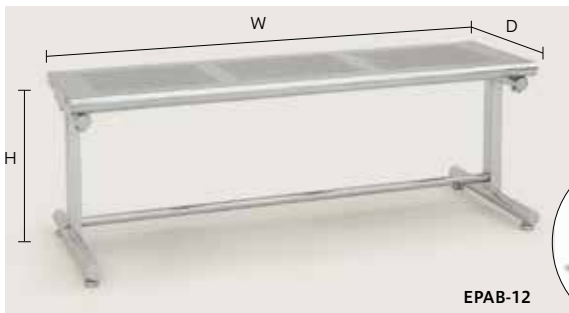

SUS304 受注生産 運賃別途

ESHL34

ロッカー有効内寸

※中棚無しも製作可能

ESHL46

品番	仕様	外寸(W×D×Hmm)
ESH14	4-1列4段	275×330×1065
ESH15	5-1列5段	275×330×1305
ESH16	6-1列6段	275×330×1545
ESH17	7-1列7段	275×330×1785
ESH24	8-2列4段	520×330×1065
ESH25	10-2列5段	520×330×1305
ESH26	12-2列6段	520×330×1545
ESH27	14-2列7段	520×330×1785
ESH34	12-3列4段	765×330×1065
ESH35	15-3列5段	765×330×1305
ESH36	18-3列6段	765×330×1545
ESH37	21-3列7段	765×330×1785
ESH43	12-4列3段	1010×330×825
ESH44	16-4列4段	1010×330×1065
ESH45	20-4列5段	1010×330×1305
ESH46	24-4列6段	1010×330×1545
ESH47	28-4列7段	1010×330×1785
ESH54	20-5列4段	1255×330×1065
ESH55	25-5列5段	1255×330×1305
ESH56	30-5列6段	1255×330×1545
ESH57	35-5列7段	1255×330×1785
ESH64	24-6列4段	1500×330×1065
ESH65	30-6列5段	1500×330×1305
ESH66	36-6列6段	1500×330×1545
ESH67	42-6列7段	1500×330×1785

◎材質:SUS304(18-8)ステンレス・ヘアーライン仕上げ
◎付属品:ハンガーパイプ(Sカン付)可変式棚1段
※中棚無しも製作可能

ステンレスベンチ

SUS304 受注生産 運賃別途

EPAB-12

●座面はパンチング仕様で通気性が良く、ホコリの付着も最小です。

品番	外寸(W×D×Hmm)
EPAB-09	900×464(380)×450
EPAB-12	1200×464(380)×450
EPAB-15	1500×464(380)×450
EPAB-18	1800×464(380)×450
EPAB-20	2000×464(380)×450

◎材質:SUS304(18-8)ステンレス・ヘアライン仕上げ

扉付長靴ロッカー

SUS 304 受注生産 運賃別途

ロッカー有効内寸

※中棚無しも製作可能

品番	仕様	外寸(W×D×Hmm)
ENGL24-T	2列4段	610×380×1950
ENGL34-T	3列4段	900×380×1950
ENGL44-T	4列4段	1190×380×1950
ENGL54-T	5列4段	1480×380×1950