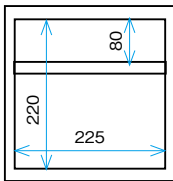

SUS304 受注生産 運賃別途

ESHL34

ロッカー有効内寸

※中棚無しも製作可能

ESHL46

品番	仕様	外寸(W×D×Hmm)
ESH14	4-1列4段	275×330×1065
ESH15	5-1列5段	275×330×1305
ESH16	6-1列6段	275×330×1545
ESH17	7-1列7段	275×330×1785
ESH24	8-2列4段	520×330×1065
ESH25	10-2列5段	520×330×1305
ESH26	12-2列6段	520×330×1545
ESH27	14-2列7段	520×330×1785
ESH34	12-3列4段	765×330×1065
ESH35	15-3列5段	765×330×1305
ESH36	18-3列6段	765×330×1545
ESH37	21-3列7段	765×330×1785
ESH43	12-4列3段	1010×330×825
ESH44	16-4列4段	1010×330×1065
ESH45	20-4列5段	1010×330×1305
ESH46	24-4列6段	1010×330×1545
ESH47	28-4列7段	1010×330×1785
ESH54	20-5列4段	1255×330×1065
ESH55	25-5列5段	1255×330×1305
ESH56	30-5列6段	1255×330×1545
ESH57	35-5列7段	1255×330×1785
ESH64	24-6列4段	1500×330×1065
ESH65	30-6列5段	1500×330×1305
ESH66	36-6列6段	1500×330×1545
ESH67	42-6列7段	1500×330×1785