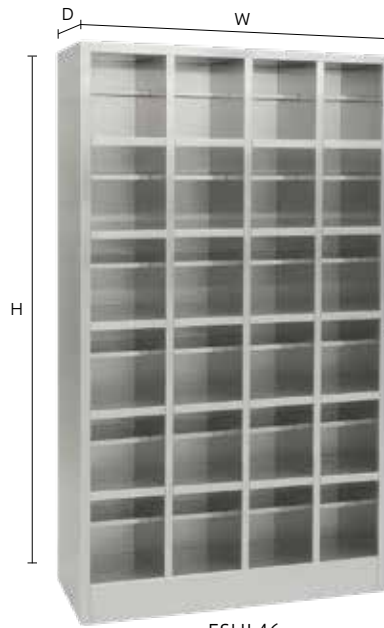

SUS304 受注生産 運賃別途

ESHL34

ロッカー有効内寸

※中棚無しも製作可能

ESHL46

品番	仕様	外寸(W×D×Hmm)
ESH14	4-1列4段	275×330×1065
ESH15	5-1列5段	275×330×1305
ESH16	6-1列6段	275×330×1545
ESH17	7-1列7段	275×330×1785
ESH24	8-2列4段	520×330×1065
ESH25	10-2列5段	520×330×1305
ESH26	12-2列6段	520×330×1545
ESH27	14-2列7段	520×330×1785
ESH34	12-3列4段	765×330×1065
ESH35	15-3列5段	765×330×1305
ESH36	18-3列6段	765×330×1545
ESH37	21-3列7段	765×330×1785
ESH43	12-4列3段	1010×330×825
ESH44	16-4列4段	1010×330×1065
ESH45	20-4列5段	1010×330×1305
ESH46	24-4列6段	1010×330×1545
ESH47	28-4列7段	1010×330×1785
ESH54	20-5列4段	1255×330×1065
ESH55	25-5列5段	1255×330×1305
ESH56	30-5列6段	1255×330×1545
ESH57	35-5列7段	1255×330×1785
ESH64	24-6列4段	1500×330×1065
ESH65	30-6列5段	1500×330×1305
ESH66	36-6列6段	1500×330×1545
ESH67	42-6列7段	1500×330×1785

◎材質:SUS304(18-8)ステンレス・ヘアーライン仕上げ
◎付属品:ハンガーパイプ(Sカン付)可変式棚1段
※中棚無しも製作可能

ステンレスベンチ

SUS304 受注生産 運賃別途

EPAB-12

●座面はパンチング仕様で通気性が良く、ホコリの付着も最小です。

品番	外寸(W×D×Hmm)
EPAB-09	900×464(380)×450
EPAB-12	1200×464(380)×450
EPAB-15	1500×464(380)×450
EPAB-18	1800×464(380)×450
EPAB-20	2000×464(380)×450