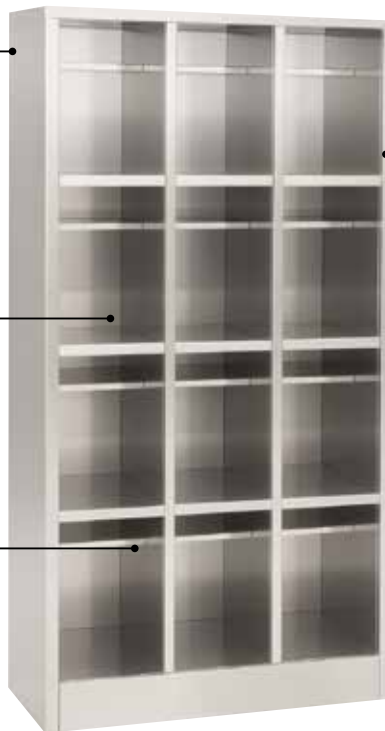

2 作業環境に合わせた表面仕上げに