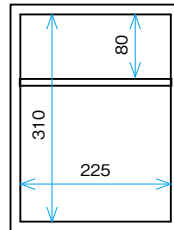

◎材質:SUS304(18-8)ステンレス・ヘアライン仕上げ

扉付長靴ロッカー

SUS 304 受注生産 運賃別途

ロッカー有効内寸

※中棚無しも製作可能

品番	仕様	外寸(W×D×Hmm)
ENGL24-T	2列4段	610×380×1950
ENGL34-T	3列4段	900×380×1950
ENGL44-T	4列4段	1190×380×1950
ENGL54-T	5列4段	1480×380×1950

◎材質:SUS304(18-8)ステンレス・ヘアライン仕上げ

ステンレステーブル

シンク

実験台シェルフ

ロッカー

シューズロッカー

カート・ワゴン

台車

保管庫

納入事例

ENGL34

ロッカー有効内寸

※中棚無しも製作可能

品番	仕様	外寸(W×D×Hmm)
ENGL13	1列3段	275×330×1095
ENGL14	1列4段	275×330×1425
ENGL15	1列5段	275×330×1755
ENGL23	2列3段	520×330×1095
ENGL24	2列4段	520×330×1425
ENGL25	2列5段	520×330×1755
ENGL33	3列3段	765×330×1095
ENGL34	3列4段	765×330×1425
ENGL35	3列5段	765×330×1755
ENGL43	4列3段	1010×330×1095
ENGL44	4列4段	1010×330×1425
ENGL45	4列5段	1010×330×1755
ENGL53	5列3段	1255×330×1095
ENGL54	5列4段	1255×330×1425
ENGL55	5列5段	1255×330×1755
ENGL63	6列3段	1500×330×1095
ENGL64	6列4段	1500×330×1425
ENGL65	6列5段	1500×330×1755