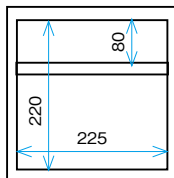

SUS304 受注生産 運賃別途

ESHL34

ロッカー有効内寸

※中棚無しも製作可能

ESHL46

品番	仕様	外寸(W×D×Hmm)
ESH14	4-1列4段	275×330×1065
ESH15	5-1列5段	275×330×1305
ESH16	6-1列6段	275×330×1545
ESH17	7-1列7段	275×330×1785
ESH24	8-2列4段	520×330×1065
ESH25	10-2列5段	520×330×1305
ESH26	12-2列6段	520×330×1545
ESH27	14-2列7段	520×330×1785
ESH34	12-3列4段	765×330×1065
ESH35	15-3列5段	765×330×1305
ESH36	18-3列6段	765×330×1545
ESH37	21-3列7段	765×330×1785
ESH43	12-4列3段	1010×330×825
ESH44	16-4列4段	1010×330×1065
ESH45	20-4列5段	1010×330×1305
ESH46	24-4列6段	1010×330×1545
ESH47	28-4列7段	1010×330×1785
ESH54	20-5列4段	1255×330×1065
ESH55	25-5列5段	1255×330×1305
ESH56	30-5列6段	1255×330×1545
ESH57	35-5列7段	1255×330×1785
ESH64	24-6列4段	1500×330×1065
ESH65	30-6列5段	1500×330×1305
ESH66	36-6列6段	1500×330×1545
ESH67	42-6列7段	1500×330×1785

材質:天板=SUS304(18-8)ステンレス BA φ5-8Pチドリ穴パンチング指定抜き
脚=SUS304(18-8)ステンレス #400仕上げ

扉付シューズロッカー

SUS 304 受注生産 運賃別途

- 4人用から多人数用豊富なバリエーション。
- 中棚付きですので、外履き・内履きに分けて収納できます。

※扉開口時

ロッカー有効内寸

※中棚無しも製作可能

品番	仕様	外寸(W×D×Hmm)
ESHL14-T	4-1列4段	275×350×1065
ESHL15-T	5-1列5段	275×350×1305
ESHL16-T	6-1列6段	275×350×1545
ESHL17-T	7-1列7段	275×350×1785
ESHL24-T	8-2列4段	520×350×1065
ESHL25-T	10-2列5段	520×350×1305
ESHL26-T	12-2列6段	520×350×1545
ESHL27-T	14-2列7段	520×350×1785
ESHL34-T	12-3列4段	765×350×1065
ESHL35-T	15-3列5段	765×350×1305
ESHL36-T	18-3列6段	765×350×1545
ESHL37-T	21-3列7段	765×350×1785
ESHL43-T	12-4列3段	1010×350×825
ESHL44-T	16-4列4段	1010×350×1065
ESHL45-T	20-4列5段	1010×350×1305
ESHL46-T	24-4列6段	1010×350×1545
ESHL47-T	28-4列7段	1010×350×1785
ESHL54-T	20-5列4段	1255×350×1065
ESHL55-T	25-5列5段	1255×350×1305
ESHL56-T	30-5列6段	1255×350×1545
ESHL57-T	35-5列7段	1255×350×1785
ESHL64-T	24-6列4段	1500×350×1065
ESHL65-T	30-6列5段	1500×350×1305
ESHL66-T	36-6列6段	1500×350×1545
ESHL67-T	42-6列7段	1500×350×1785

◎材質:SUS304(18-8)ステンレス・ヘアライン仕上げ

扉付長靴ロッカー

SUS 304 受注生産 運賃別途

ロッカー有効内寸

※中棚無しも製作可能

品番	仕様	外寸(W×D×Hmm)
ENGL24-T	2列4段	610×380×1950
ENGL34-T	3列4段	900×380×1950
ENGL44-T	4列4段	1190×380×1950
ENGL54-T	5列4段	1480×380×1950