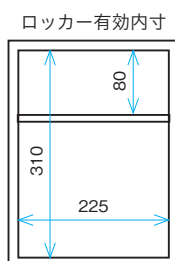

ENGL34

※中棚無しも製作可能

品番	仕様	外寸(W×D×Hmm)
ENGL13	1列3段	275×330×1095
ENGL14	1列4段	275×330×1425
ENGL15	1列5段	275×330×1755
ENGL23	2列3段	520×330×1095
ENGL24	2列4段	520×330×1425
ENGL25	2列5段	520×330×1755
ENGL33	3列3段	765×330×1095
ENGL34	3列4段	765×330×1425
ENGL35	3列5段	765×330×1755
ENGL43	4列3段	1010×330×1095
ENGL44	4列4段	1010×330×1425
ENGL45	4列5段	1010×330×1755
ENGL53	5列3段	1255×330×1095
ENGL54	5列4段	1255×330×1425
ENGL55	5列5段	1255×330×1755
ENGL63	6列3段	1500×330×1095
ENGL64	6列4段	1500×330×1425
ENGL65	6列5段	1500×330×1755

◎材質:SUS304(18-8)ステンレス・ヘアライン仕上げ

ステンレス長靴ラック

- 省スペースで多人数の長靴を収納。
- 長靴の底面の消毒にも便利です。

ENGR20

品番	仕様	外寸(W×D×Hmm)
ENGR15	15足用	787×370×1640
ENGR20	20足用	1030×370×1640
ENGR25	25足用	1273×370×1640
ENGR30	30足用	1516×370×1640