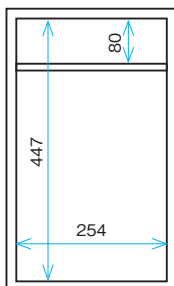

扉付シューズロッカー

SUS 304 受注生産 運賃別途

- 4人用から多人数用豊富なバリエーション。
- 中棚付きですので、外履き・内履きに分けて収納できます。

※扉開口時

ロッカー有効内寸

※中棚無しも製作可能

品番	仕様	外寸(W×D×Hmm)
ESHL14-T	4-1列4段	275×350×1065
ESHL15-T	5-1列5段	275×350×1305
ESHL16-T	6-1列6段	275×350×1545
ESHL17-T	7-1列7段	275×350×1785
ESHL24-T	8-2列4段	520×350×1065
ESHL25-T	10-2列5段	520×350×1305
ESHL26-T	12-2列6段	520×350×1545
ESHL27-T	14-2列7段	520×350×1785
ESHL34-T	12-3列4段	765×350×1065
ESHL35-T	15-3列5段	765×350×1305
ESHL36-T	18-3列6段	765×350×1545
ESHL37-T	21-3列7段	765×350×1785
ESHL43-T	12-4列3段	1010×350×825
ESHL44-T	16-4列4段	1010×350×1065
ESHL45-T	20-4列5段	1010×350×1305
ESHL46-T	24-4列6段	1010×350×1545
ESHL47-T	28-4列7段	1010×350×1785
ESHL54-T	20-5列4段	1255×350×1065
ESHL55-T	25-5列5段	1255×350×1305
ESHL56-T	30-5列6段	1255×350×1545
ESHL57-T	35-5列7段	1255×350×1785
ESHL64-T	24-6列4段	1500×350×1065
ESHL65-T	30-6列5段	1500×350×1305
ESHL66-T	36-6列6段	1500×350×1545
ESHL67-T	42-6列7段	1500×350×1785

◎材質:SUS304(18-8)ステンレス・ヘアアライン仕上げ

扉付長靴ロッカー

SUS 304 受注生産 運賃別途

ロッカー有効内寸

※中棚無しも製作可能

品番	仕様	外寸(W×D×Hmm)
ENGL24-T	2列4段	610×380×1950
ENGL34-T	3列4段	900×380×1950
ENGL44-T	4列4段	1190×380×1950
ENGL54-T	5列4段	1480×380×1950