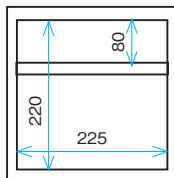

扉付シューズロッカー

SUS 304 受注生産 運賃別途

- 4人用から多人数用豊富なバリエーション。
- 中棚付きですので、外履き・内履きに分けて収納できます。

※扉開口時

ロッカー有効内寸

※中棚無しも製作可能

品番	仕様	外寸(W×D×Hmm)
ESHL14-T	4-1列4段	275×350×1065
ESHL15-T	5-1列5段	275×350×1305
ESHL16-T	6-1列6段	275×350×1545
ESHL17-T	7-1列7段	275×350×1785
ESHL24-T	8-2列4段	520×350×1065
ESHL25-T	10-2列5段	520×350×1305
ESHL26-T	12-2列6段	520×350×1545
ESHL27-T	14-2列7段	520×350×1785
ESHL34-T	12-3列4段	765×350×1065
ESHL35-T	15-3列5段	765×350×1305
ESHL36-T	18-3列6段	765×350×1545
ESHL37-T	21-3列7段	765×350×1785
ESHL43-T	12-4列3段	1010×350×825
ESHL44-T	16-4列4段	1010×350×1065
ESHL45-T	20-4列5段	1010×350×1305
ESHL46-T	24-4列6段	1010×350×1545
ESHL47-T	28-4列7段	1010×350×1785
ESHL54-T	20-5列4段	1255×350×1065
ESHL55-T	25-5列5段	1255×350×1305
ESHL56-T	30-5列6段	1255×350×1545
ESHL57-T	35-5列7段	1255×350×1785
ESHL64-T	24-6列4段	1500×350×1065
ESHL65-T	30-6列5段	1500×350×1305
ESHL66-T	36-6列6段	1500×350×1545
ESHL67-T	42-6列7段	1500×350×1785

◎材質:SUS304(18-8)ステンレス・ヘアアライン仕上げ

扉付長靴ロッカー

SUS 304 受注生産 運賃別途

ロッカー有効内寸

※中棚無しも製作可能

品番	仕様	外寸(W×D×Hmm)
ENGL24-T	2列4段	610×380×1950
ENGL34-T	3列4段	900×380×1950
ENGL44-T	4列4段	1190×380×1950
ENGL54-T	5列4段	1480×380×1950