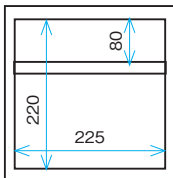

SUS 304 **受注生産** **運賃別途**

ESHL34

ロッカー有効内寸

※中棚無しも製作可能

ESHL46

品番	仕様	外寸(W×D×Hmm)
ESH14	4-1列4段	275×330×1065
ESH15	5-1列5段	275×330×1305
ESH16	6-1列6段	275×330×1545
ESH17	7-1列7段	275×330×1785
ESH24	8-2列4段	520×330×1065
ESH25	10-2列5段	520×330×1305
ESH26	12-2列6段	520×330×1545
ESH27	14-2列7段	520×330×1785
ESH34	12-3列4段	765×330×1065
ESH35	15-3列5段	765×330×1305
ESH36	18-3列6段	765×330×1545
ESH37	21-3列7段	765×330×1785
ESH43	12-4列3段	1010×330×825
ESH44	16-4列4段	1010×330×1065
ESH45	20-4列5段	1010×330×1305
ESH46	24-4列6段	1010×330×1545
ESH47	28-4列7段	1010×330×1785
ESH54	20-5列4段	1255×330×1065
ESH55	25-5列5段	1255×330×1305
ESH56	30-5列6段	1255×330×1545
ESH57	35-5列7段	1255×330×1785
ESH64	24-6列4段	1500×330×1065
ESH65	30-6列5段	1500×330×1305
ESH66	36-6列6段	1500×330×1545
ESH67	42-6列7段	1500×330×1785

◎材質:SUS304(18-8)ステンレス・ヘアーライン仕上げ
◎付属品:ハンガーパイプ(Sカン付)可変式棚1段
※中棚無しも製作可能

ステンレスベンチ

SUS 304 **受注生産** **運賃別途**

EPAB-12

●座面はパンチング仕様で通気性が良く、ホコリの付着も最小です。

品番	外寸(W×D×Hmm)
EPAB-09	900×464(380)×450
EPAB-12	1200×464(380)×450
EPAB-15	1500×464(380)×450
EPAB-18	1800×464(380)×450
EPAB-20	2000×464(380)×450