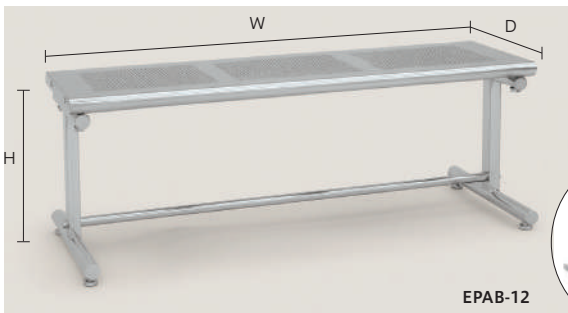

オールSUS304 ステンレスシューズロッカー STAINLESS SHOE LOCKER

別注のポイント!

1 サイズ変更

2 仕上げ変更

3 付属追加

4

5

ステンレスシューズロッカー 中棚付き

SUS 304 **受注生産** **運賃別途**

ESHL34

ロッカー有効内寸

※中棚無しも製作可能

ESHL46

品番	仕様	外寸(W×D×Hmm)
ESH14	4-1列4段	275×330×1065
ESH15	5-1列5段	275×330×1305
ESH16	6-1列6段	275×330×1545
ESH17	7-1列7段	275×330×1785
ESH24	8-2列4段	520×330×1065
ESH25	10-2列5段	520×330×1305
ESH26	12-2列6段	520×330×1545
ESH27	14-2列7段	520×330×1785
ESH34	12-3列4段	765×330×1065
ESH35	15-3列5段	765×330×1305
ESH36	18-3列6段	765×330×1545
ESH37	21-3列7段	765×330×1785
ESH43	12-4列3段	1010×330×825
ESH44	16-4列4段	1010×330×1065
ESH45	20-4列5段	1010×330×1305
ESH46	24-4列6段	1010×330×1545
ESH47	28-4列7段	1010×330×1785
ESH54	20-5列4段	1255×330×1065
ESH55	25-5列5段	1255×330×1305
ESH56	30-5列6段	1255×330×1545
ESH57	35-5列7段	1255×330×1785
ESH64	24-6列4段	1500×330×1065
ESH65	30-6列5段	1500×330×1305
ESH66	36-6列6段	1500×330×1545
ESH67	42-6列7段	1500×330×1785

◎材質:SUS304(18-8)ステンレス・ヘアーライン仕上げ
◎付属品:ハンガーパイプ(Sカン付)可変式棚1段
※中棚無しも製作可能

ステンレスベンチ

SUS 304 **受注生産** **運賃別途**

EPAB-12

●座面はパンチング仕様で通気性が良く、ホコリの付着も最小です。

品番	外寸(W×D×Hmm)
EPAB-09	900×464(380)×450
EPAB-12	1200×464(380)×450
EPAB-15	1500×464(380)×450
EPAB-18	1800×464(380)×450
EPAB-20	2000×464(380)×450

材質:天板=SUS304(18-8)ステンレス BA φ5-8Pチドリ穴パンチング指定抜き
脚=SUS304(18-8)ステンレス #400仕上げ