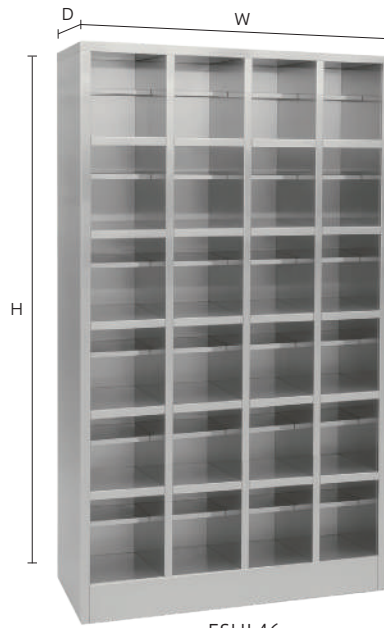

オールSUS304 ステンレスシューズロッカー STAINLESS SHOE LOCKER

別注のポイント!

1 サイズ変更

2 仕上げ変更

3 付属追加

4

5

ステンレスシューズロッカー 中棚付き

SUS 304 **受注生産** **運賃別途**

ESHL34

ロッカー有効内寸

※中棚無しも製作可能

ESHL46

品番	仕様	外寸(W×D×Hmm)
ESH14	4-1列4段	275×330×1065
ESH15	5-1列5段	275×330×1305
ESH16	6-1列6段	275×330×1545
ESH17	7-1列7段	275×330×1785
ESH24	8-2列4段	520×330×1065
ESH25	10-2列5段	520×330×1305
ESH26	12-2列6段	520×330×1545
ESH27	14-2列7段	520×330×1785
ESH34	12-3列4段	765×330×1065
ESH35	15-3列5段	765×330×1305
ESH36	18-3列6段	765×330×1545
ESH37	21-3列7段	765×330×1785
ESH43	12-4列3段	1010×330×825
ESH44	16-4列4段	1010×330×1065
ESH45	20-4列5段	1010×330×1305
ESH46	24-4列6段	1010×330×1545
ESH47	28-4列7段	1010×330×1785
ESH54	20-5列4段	1255×330×1065
ESH55	25-5列5段	1255×330×1305
ESH56	30-5列6段	1255×330×1545
ESH57	35-5列7段	1255×330×1785
ESH64	24-6列4段	1500×330×1065
ESH65	30-6列5段	1500×330×1305
ESH66	36-6列6段	1500×330×1545
ESH67	42-6列7段	1500×330×1785

◎材質:SUS304(18-8)ステンレス・ヘアーライン仕上げ
◎付属品:ハンガーパイプ(Sカン付)可変式棚1段
※中棚無しも製作可能

ステンレスベンチ

SUS 304 **受注生産** **運賃別途**

EPAB-12

●座面はパンチング仕様で通気性が良く、ホコリの付着も最小です。

品番	外寸(W×D×Hmm)
EPAB-09	900×464(380)×450
EPAB-12	1200×464(380)×450
EPAB-15	1500×464(380)×450
EPAB-18	1800×464(380)×450
EPAB-20	2000×464(380)×450