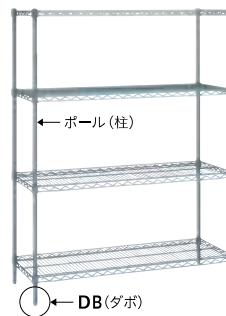

スーパーシリーズ・オプションパーツ

ポール(柱)

柱・足回りパーツ

スーパーシリーズ[※]のポール(柱)は、スーパーシリーズのさまざまな種類のシェルフ(棚板)と組み合わせが可能です。耐食性、耐薬品性、耐久性に優れたステンレス製ポールは、用途や使用環境、あらゆる条件下で威力を発揮します。ポールは、用途に合わせて3種類、高さは背の低い棚に適した短いサイズから、最大約2500mmまで9サイズの中からお選びいただけます。

※スーパーシリーズ：ワイヤーシェルフ、ステンレスワイヤーシェルフ、サイドアップシェルフ、430ソリッドシェルフ、304ソリッドシェルフADタイプ、304ソリッドシェルフ、ホットソリッドシェルフ、304パンチングソリッドシェルフ、スランテッドシェルフ

- ポール材質 Pポール・PSポール：SUS304(18-8)ステンレス
PAポール：SUS430(18-0)ステンレス
- ポール直径 25.4mm
- 棚板取り付け位置 25.4mmごとに調整可能
- アジャストボルト調整範囲 9mm～最大17mm(納品時 約9mm)
- アジャストボルトネジサイズ W3/8