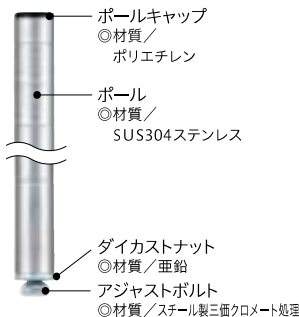

※スーパーシリーズ：ワイヤーシェルフ、ステンレスワイヤーシェルフ、サイドアップシェルフ、430ソリッドシェルフ、304ソリッドシェルフADタイプ、304ソリッドシェルフ、ホットソリッドシェルフ、304パンチングソリッドシェルフ、スランテッドシェルフ

- ポール材質 Pポール・PSポール：SUS304(18-8)ステンレス
PAポール：SUS430(18-0)ステンレス
- ポール直径 25.4mm
- 棚板取り付け位置 25.4mmごとに調整可能
- アジャストボルト調整範囲 9mm～最大17mm(納品時 約9mm)
- アジャストボルトネジサイズ W3/8

原寸大

ポール直径 25.4mm

1 ポールの種類

ポールの種類は、用途や使用環境、使用条件に合わせて3種類。

Pポール

SUS304(18-8)ステンレス

PSポール

オールSUS304(18-8)ステンレス

PAポール

SUS430(18-0)ステンレス

2 ポールの高さバリエーション

※ジョイントポールではありません。

ポールサイズ展開 SIZE EXPANSION

高さ (mm)	300	680	755	855	1390	1590	1900	2200	2500
ポールの種類 実寸 (mm)	317	698	774	876	1384	1587	1892	2197	2502
Pポール	●	●	●	●	●	●	●	●	●
PSポール	●	●	●	●	●	●	●	●	●
PAポール	-	-	-	-	●	●	●	●	-