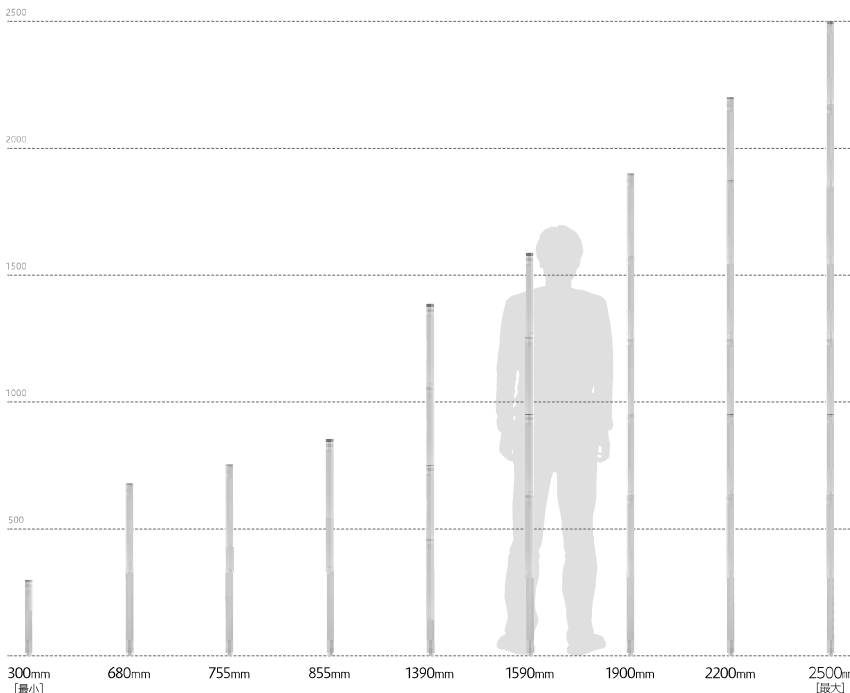

PAポール

SUS430(18-0)ステンレス

2 ポールの高さバリエーション

※ジョイントポールではありません。

ポールサイズ展開 SIZE EXPANSION

高さ (mm)	300	680	755	855	1390	1590	1900	2200	2500
ポールの種類 実寸 (mm)	317	698	774	876	1384	1587	1892	2197	2502
Pポール	●	●	●	●	●	●	●	●	●
PSポール	●	●	●	●	●	●	●	●	●
PAポール	-	-	-	-	●	●	●	●	-