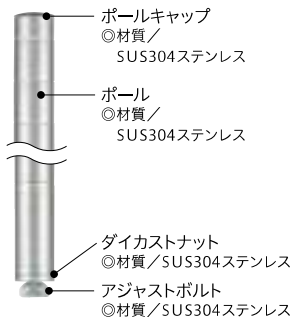

※スーパーシリーズ：ワイヤーシェルフ、ステンレスワイヤーシェルフ、サイドアップシェルフ、430ソリッドシェルフ、304ソリッドシェルフADタイプ、304ソリッドシェルフ、ホットソリッドシェルフ、304パンチングソリッドシェルフ、スランテッドシェルフ

- ポール材質 Pポール・PSポール：SUS304(18-8)ステンレス
PAポール：SUS430(18-0)ステンレス
- ポール直径 25.4mm
- 棚板取り付け位置 25.4mmごとに調整可能
- アジャストボルト調整範囲 9mm～最大17mm(納品時 約9mm)
- アジャストボルトネジサイズ W3/8

原寸大

ポール直径 25.4mm

1 ポールの種類

ポールの種類は、用途や使用環境、使用条件に合わせて3種類。

Pポール

SUS304(18-8)ステンレス

PSポール

オールSUS304(18-8)ステンレス

PAポール

SUS430(18-0)ステンレス

2 ポールの高さバリエーション

※ジョイントポールではありません。

ポールサイズ展開 SIZE EXPANSION

高さ (mm)	300	680	755	855	1390	1590	1900	2200	2500
ポールの種類 実寸 (mm)	317	698	774	876	1384	1587	1892	2197	2502
Pポール	●	●	●	●	●	●	●	●	●
PSポール	●	●	●	●	●	●	●	●	●
PAポール	-	-	-	-	●	●	●	●	-