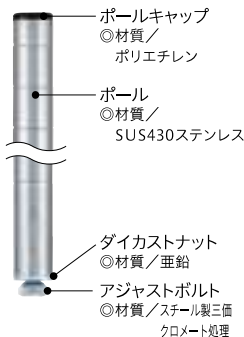

※スーパーシリーズ：ワイヤーシェルフ、ステンレスワイヤーシェルフ、サイドアップシェルフ、430ソリッドシェルフ、304ソリッドシェルフADタイプ、304ソリッドシェルフ、ホットソリッドシェルフ、304パンチングソリッドシェルフ、スランテッドシェルフ

- ポール材質 Pポール・PSポール：SUS304(18-8)ステンレス
PAポール：SUS430(18-0)ステンレス
- ポール直径 25.4mm
- 棚板取り付け位置 25.4mmごとに調整可能
- アジャストボルト調整範囲 9mm～最大17mm(納品時 約9mm)
- アジャストボルトネジサイズ W3/8

原寸大

ポール直径 25.4mm

1 ポールの種類

ポールの種類は、用途や使用環境、使用条件に合わせて3種類。

Pポール

SUS304(18-8)ステンレス

PSポール

オールSUS304(18-8)ステンレス

PAポール

SUS430(18-0)ステンレス

2 ポールの高さバリエーション

※ジョイントポールではありません。

ポールサイズ展開 SIZE EXPANSION

高さ (mm)	300	680	755	855	1390	1590	1900	2200	2500
ポールの種類 実寸 (mm)	317	698	774	876	1384	1587	1892	2197	2502
Pポール	●	●	●	●	●	●	●	●	●
PSポール	●	●	●	●	●	●	●	●	●
PAポール	-	-	-	-	●	●	●	●	-