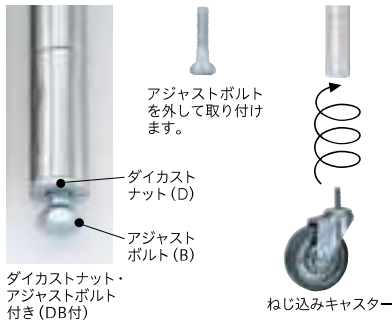

●部分には受注生産品となります。納期につきましてはお問い合わせください。

- シェルフ 金属製
- スーパーシリーズ
- パーツの選び方
- ワイヤーシェルフ
- ステンレスワイヤーシェルフ
- オールステンレスワイヤーシェルフ
- サイドアップシェルフ
- 430ソリッドシェルフ
- 304ソリッドシェルフADタイプ
- 304ソリッドシェルフ
- ホットソリッドシェルフ
- オール304ソリッドシェルフ
- 304パンチングソリッドシェルフ
- スランテッドシェルフ
- リールシェルフ
- オプションパーツ

ボールの選び方

1 ボールの種類を選ぶ

どの材質のボールにしますか？
用途に合わせてお選びいただけます。

2 ボールの高さを選ぶ

どれくらいの高さ(長さ)にしますか？
収納棚、保管棚、カートにより高さは異なります。

3 ボール脚部仕様(DB付/DB無)を選ぶ

ボール脚部の仕様は、置き棚・ドリー(台車)・ねじ込みキャスター用のDB付、打ち込みキャスター用のDB無の2種類ございます。ご注文時にご指定ください。

3 ボールの種類

脚部は、固定棚やねじ込みキャスター用のDB付ボールと打ち込みキャスター用のDB無ボールの2種類をご用意しています。

「DB(略称ダボ)」は、脚部のダイカストナット(D)とアジャストボルト(B)のパーツの略のことで、ご使用される用途により「DB付」か「DB無」をお選びいただけます。

■キャスターの種類と適応ボール(柱)について

置き棚、ドリー、ねじ込みキャスター用DB付ボールの場合

ねじ込み式キャスターには、ダイカストナット・アジャストボルト付き(DB付)のボールをご指定ください。取り付けの際は、アジャストボルトを外してキャスターをねじ込み装着します。