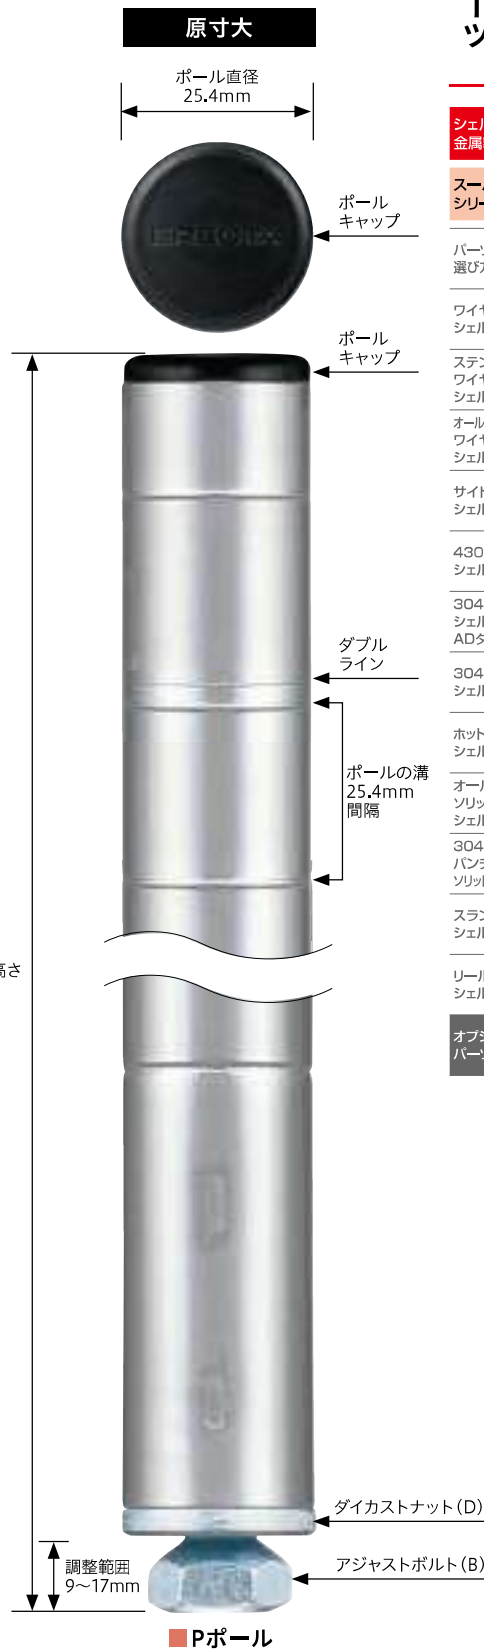

- シェルフ 金属製
- スーパーシリーズ
- パーツの選び方
- ワイヤーシェルフ
- ステンレスワイヤーシェルフ
- オールステンレスワイヤーシェルフ
- サイドアップシェルフ
- 430ソリッドシェルフ
- 304ソリッドシェルフADタイプ
- 304ソリッドシェルフ
- ホットソリッドシェルフ
- オール304ソリッドシェルフ
- 304パンチングソリッドシェルフ
- スランテッドシェルフ
- リールシェルフ
- オプションパーツ