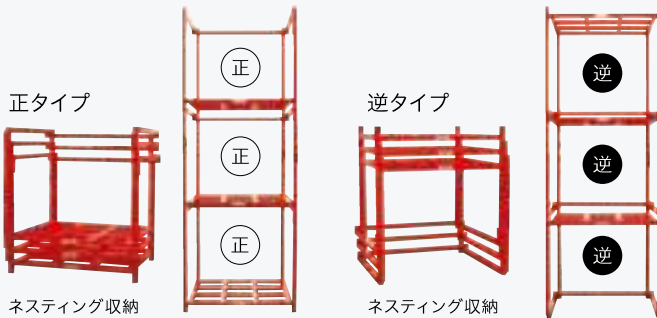

NESTAINER nu~

「正」・「逆」どちらでも使用可能な
画期的ネステナー“nu（ヌー）”。

倉庫運用にあわせたスペースプランに臨機応変に対応。
「正」「逆」を組み合わせることで荷物サイズにあわせてフレキシブルな保管に対処することが可能になりました。従来スペースの活用効率をさらにアップグレードします。

特長 FEATURES

- 「正」タイプでも「逆」タイプでも使用可能。
- 保管物の状況に応じて臨機応変に対応。もちろん従来通り、正タイプ、逆タイプによる段積みやネスティング収納も可能です。
- 将来的に荷物の高さが大きくなっても、「正」+「逆」の組み合わせによる保管が可能。

正タイプ、逆タイプでの段積みにも対応できます。どちらかのタイプにあわせたネスティング保管も対応しているため、省スペースにも貢献できます。

※正タイプと逆タイプを組み合わせるとネスティング収納はできません。

段積みによるズレを防止するピン式採用で安全に配慮。

正タイプ
ネスティング収納

逆タイプ
ネスティング収納

ネステナー nu

ネステナー nu~

| 品番 | 外寸(W×L×Hmm) | 内寸(W×L×Hmm) | 積載荷重 | 積載段数 |
|----------------|----------------|----------------|--------|------|
| NNU1314 | 1350×1200×1340 | 1250×1150×1200 | 1000kg | 3段 |
| NNU1317 | 1350×1200×1640 | 1250×1150×1500 | 1000kg | 3段 |
| NNU1614 | 1650×1200×1340 | 1550×1150×1200 | 1000kg | 3段 |
| NNU1617 | 1650×1200×1640 | 1550×1150×1500 | 1000kg | 3段 |

- ネステナーNU~の仕様は4角パイプ、ピン式となります。
- 納期・価格につきましてはお問い合わせください。

nu トップ

nu~トップ

| 品番 | 外寸(W×L×Hmm) | 内寸(W×Lmm) | 積載荷重 | 積載段数 |
|---------------|---------------|-----------|--------|------|
| NNUP13 | 1350×1200×140 | 1250×1150 | 1000kg | 1段 |
| NNUP16 | 1650×1200×140 | 1550×1150 | 1000kg | 1段 |

- 納期・価格につきましてはお問い合わせください。

アタッチメントバー (2本 / 1セット)

アタッチメントバーを使用すれば、正タイプと逆タイプを組み合わせた段積みが可能。

アタッチメントバー

アタッチメントバーの取り付けにより、正+逆の段積み使用が可能!

奥行1200mm(外寸)用

- 納期・価格につきましてはお問い合わせください。

詳しくは「エレクター物流カタログ」をダウンロードまたは、ご請求ください。