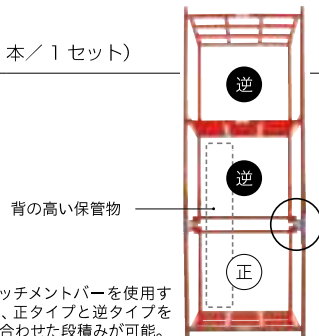

正タイプ、逆タイプでの段積みにも対応できます。どちらかのタイプにあわせたネスティング保管も対応しているため、省スペースにも貢献できます。

※正タイプと逆タイプを組み合わせるとネスティング収納はできません。

段積みによるズレを防止するピン式採用で安全に配慮。

正タイプ
ネスティング収納

逆タイプ
ネスティング収納

ネステナー nu

ネステナー nu~

| 品番 | 外寸(W×L×Hmm) | 内寸(W×L×Hmm) | 積載荷重 | 積載段数 |
|----------------|----------------|----------------|--------|------|
| NNU1314 | 1350×1200×1340 | 1250×1150×1200 | 1000kg | 3段 |
| NNU1317 | 1350×1200×1640 | 1250×1150×1500 | 1000kg | 3段 |
| NNU1614 | 1650×1200×1340 | 1550×1150×1200 | 1000kg | 3段 |
| NNU1617 | 1650×1200×1640 | 1550×1150×1500 | 1000kg | 3段 |

- ネステナーNU~の仕様は4角パイプ、ピン式となります。
- 納期・価格につきましてはお問い合わせください。

nu トップ

nu~トップ

| 品番 | 外寸(W×L×Hmm) | 内寸(W×Lmm) | 積載荷重 | 積載段数 |
|---------------|---------------|-----------|--------|------|
| NNUP13 | 1350×1200×140 | 1250×1150 | 1000kg | 1段 |
| NNUP16 | 1650×1200×140 | 1550×1150 | 1000kg | 1段 |

- 納期・価格につきましてはお問い合わせください。

アタッチメントバー (2本 / 1セット)

アタッチメントバーを使用すれば、正タイプと逆タイプを組み合わせた段積みが可能。

アタッチメントバー

アタッチメントバーの取り付けにより、正+逆の段積み使用が可能!

奥行1200mm(外寸)用

- 納期・価格につきましてはお問い合わせください。

詳しくは「エレクター物流カタログ」をダウンロードまたは、ご請求ください。

- 互換性: ネステナー、逆ネステナー、ネステナーZ・A・Mとの互換性はありません。
- 段積み作業: レールオンレール方式ではなくポッチ式を採用しています。段積みの際には、リフト作業の慣れが必要な場合もございます。
- 使用環境: 支柱下部は角パイプの切断面となります。そのため、正タイプでの使用時に設置面を傷つける可能性や、床材質によっては支柱がめり込む可能性がありますので、ご注意ください。
- 色: 黄色部分は受注生産品となります。納期につきましてはお問い合わせください。