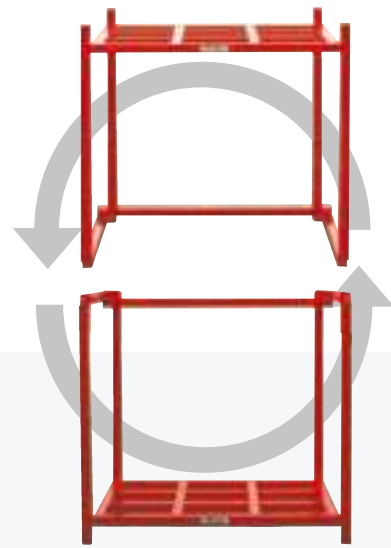

NESTAINER nu~

「正」・「逆」どちらでも使用可能な
画期的ネステナー“nu（ヌー）”。

倉庫運用にあわせたスペースプランに臨機応変に対応。
「正」「逆」を組み合わせることで荷物サイズにあわせてフレキシブルな保管に対処することが可能になりました。従来スペースの活用効率をさらにアップグレードします。

特長 FEATURES

- 「正」タイプでも「逆」タイプでも使用可能。
- 保管物の状況に応じて臨機応変に対応。もちろん従来通り、正タイプ、逆タイプによる段積みやネスティング収納も可能です。
- 将来的に荷物の高さが大きくなっても、「正」+「逆」の組み合わせによる保管が可能。

正タイプ、逆タイプでの段積みにも対応できます。どちらかのタイプにあわせたネスティング保管も対応しているため、省スペースにも貢献できます。

※正タイプと逆タイプを組み合わせるとネスティング収納はできません。

段積みによるズレを防止するピン式採用で安全に配慮。

正タイプ
ネスティング収納

逆タイプ
ネスティング収納

ネステナー nu

ネステナー nu~

| 品番 | 外寸(W×L×Hmm) | 内寸(W×L×Hmm) | 積載荷重 | 積載段数 |
|----------------|----------------|----------------|--------|------|
| NNU1314 | 1350×1200×1340 | 1250×1150×1200 | 1000kg | 3段 |
| NNU1317 | 1350×1200×1640 | 1250×1150×1500 | 1000kg | 3段 |
| NNU1614 | 1650×1200×1340 | 1550×1150×1200 | 1000kg | 3段 |
| NNU1617 | 1650×1200×1640 | 1550×1150×1500 | 1000kg | 3段 |

- ネステナーNU~の仕様は4角パイプ、ピン式となります。
- 納期・価格につきましてはお問い合わせください。

nu トップ

nu~トップ

| 品番 | 外寸(W×L×Hmm) | 内寸(W×Lmm) | 積載荷重 | 積載段数 |
|---------------|---------------|-----------|--------|------|
| NNUP13 | 1350×1200×140 | 1250×1150 | 1000kg | 1段 |
| NNUP16 | 1650×1200×140 | 1550×1150 | 1000kg | 1段 |

- 納期・価格につきましてはお問い合わせください。

アタッチメントバー (2本 / 1セット)

アタッチメントバーを使用すれば、正タイプと逆タイプを組み合わせた段積みが可能。

アタッチメントバー

アタッチメントバーの取り付けにより、正+逆の段積み使用が可能!

奥行1200mm(外寸)用

- 納期・価格につきましてはお問い合わせください。

詳しくは「エレクター物流カタログ」をダウンロードまたは、ご請求ください。