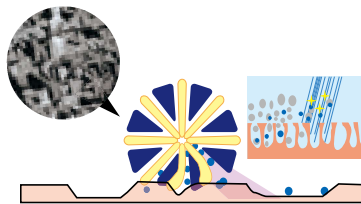

マイクロファイバー・パッド

さらに微細で高品質。ラバーメイドは、ウルトラファイン・マイクロファイバーを採用。

ラバーメイドのマイクロファイバーは、0.13デニールの超極細繊維を使用。塵やホコリのみならずミクロの細菌までしっかりキャッチします。従来よりも、ごくわずかな洗剤量で汚れをとるのでトータルコストを最小化。また、300回以上水洗いしてもその効果を保つことができるので経済性にも優れ、軽量で高い操作性は清掃作業の手間や労力・時間を削減します。

ドライパッド (ダスト用)

縁のループ加工と繊維の細かい溝がミクロの汚れをしっかりキャッチ。

- 0.13デニールの超極細繊維、ウルトラファイン・マイクロファイバー採用。
- 特性マジックテープ材の使用により、簡単にパッドが着脱できます。
- 米国・ラバーメイド製。

RMQ412GN

RMQ418GN

グリーン

受注取寄品

	カラー/品番				外寸(W×Dmm)	梱包数	梱包重量	価格(単価)
	グリーン							
RMQ560用	RMQ412GN				469×140	12	0.9kg	¥3,500
RMQ590用	RMQ448GN				1308×132	12	3.0kg	¥7,000
RMQ560用フリンジ付	RMQ418GN				533×229	6	1.5kg	¥5,500
RMQ570用フリンジ付	RMQ426GN				699×229	6	1.6kg	¥7,000
RMQ580用フリンジ付	RMQ438GN				1016×229	6	2.3kg	¥9,000
RMQ590用フリンジ付	RMQ449GN				1321×229	6	3.0kg	¥11,000
RMQ595用フリンジ付	RMQ460GN				1689×229	6	3.9kg	¥13,500

- ◎材質/ポリエステル・ポリアミド
●RMQ412GNは通常在庫品です。

ウェットパッド (モップがけ用)

タテ編みツイスト状の繊維で床の水と汚れをからめ取ります。

- 0.13デニールの超極細繊維、ウルトラファイン・マイクロファイバー採用。
- より耐久性を高めた、縁のダブルステッチ処理加工で経済性にも優れています。
- 米国・ラバーメイド製。

RMQ410GN

RMQ410BL

RMQ410RD

RMQ416BL

- ◎材質/ポリエステル・ポリアミド
●RMQ410BL・RMQ410GN・RMQ410RDは通常在庫品です。

スペシャルパッド (スクラブ用)

たわし状のストライプで、目地の頑固な汚れをスッパリ落とします。

- 0.13デニールの超極細繊維、ウルトラファイン・マイクロファイバー採用。
- 12mmごとの独自の立体ストライプにより、タイルや目地の隙間の頑固な汚れもしっかりキャッチします。
- 米国・ラバーメイド製。