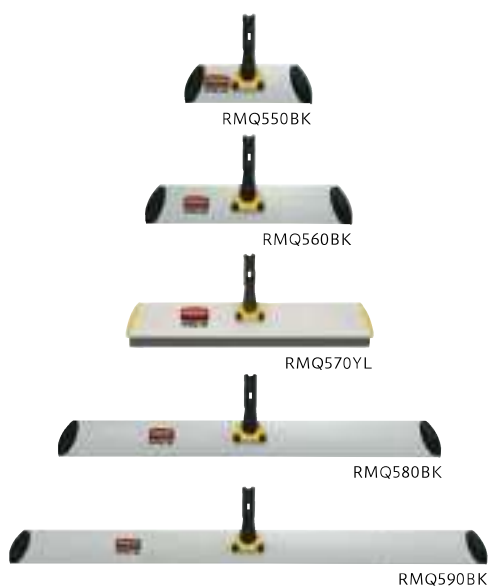

## フレーム

360度自在に動くコネクター採用でスムーズな回転。  
軽量で作業がしやすいアルミフレーム。

- 使うスペースに合わせて選べる5サイズのフレームで、狭い場所でも効率的な清掃ができます。
- 人間工学に基づいた設計により、取り回しがし易く、「8の字」清掃が可能です。
- オプションのパッドは市販のマイクロファイバーよりも繊維が微細。汚れを繊維の隙間で落とします。
- ハンドルとの接続も簡単なコネクター採用。
- 米国・ラバーメイド製。

フレームのコネクターにハンドルを差し込むと、カチッと音がしてワンタッチで固定できます。前後左右の自在な動きにより、狭い場所でも効率的に清掃できます。

RMQ570YLはスクイージー付きなので大きなゴミや水まで収集できます。

受注取寄品

品番		外寸(W×D×Hmm)	梱包数	梱包重量	価格(単価)
RMQ550BK	280mmフレーム	279×76×38	6	2.2kg	¥4,000
RMQ560BK	460mmフレーム	432×76×38	6	3.0kg	¥7,500
RMQ570YL	610mm(スクイージー付き)	610×76×38	6	3.9kg	¥8,000
RMQ580BK	910mmフレーム	889×76×38	6	5.9kg	¥10,000
RMQ590BK	1220mmフレーム	1194×76×38	6	7.6kg	¥11,500
RMQ595BK	1520mmフレーム	1499×76×38	6	9.8kg	¥15,500

◎材質/アルミ ●RMQ560BKは通常在庫品です。

## ハンドル

取り回し易いストレートハンドル。

- ストレートハンドルは取り回し易い設計で作業時の負担を軽減します。
- 米国・ラバーメイド製。

品番	カラー	外寸(Hmm)	梱包数	梱包重量	価格(単価)
RMQ75006YL	イエロー	1330	6	2.7kg	¥4,000

◎材質/スチールパイプ

● 部分は受注取寄品となります。納期につきましてはお問い合わせください。

● ラバーメイドの商品は、一部を除いて米国に於いて生産されております。カラーや仕様の変更、または一部商品の生産中止を予告なく行う場合があります。詳しくは、お問い合わせください。