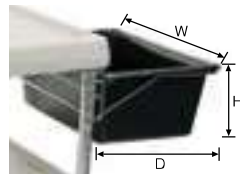

PROTECTION THAT LASTS BY MICROBAN MY2030-34BU

グレイ ブルー

◎材質/棚板:ポリエチレン

ポール:スチール、クロームメッキ

キャスター:MY1627・MY2030 φ100mm4輪自在エラストマー車

MY2636 φ125mm4輪自在ゴム車

- 耐荷重は、キャスター4輪使用時の動荷重となります。

マイカート・オプションパーツ

バスケット&ホルダー

品番	品番	外寸(W×D×Hmm)	価格
MYWB1	MY1627用	454×375×413	¥23,500
MYWB2	MY2030用	584×375×413	¥23,500

バスケット&ホルダー

ユーティリティビン

品番	品番	外寸(W×D×Hmm)	価格
MYUB1	MY1627用	454×387×178	¥23,500
MYUB2	MY2030用	584×387×178	¥23,500