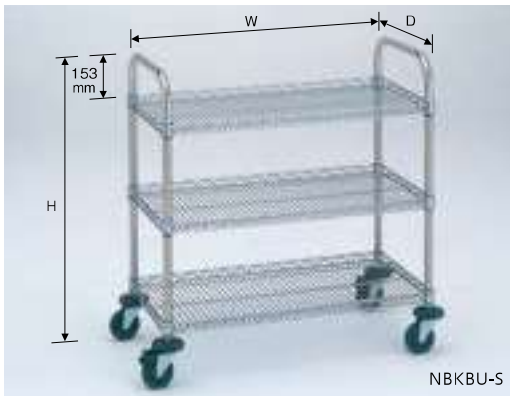

高さH923mm 動荷重200kg

キャスター:φ125mm4輪自在エラストマー車
ボール:P755

| 品番 | サイズ (mm) | 価格 |
|--------|--------------|----------|
| NWT2MU | W606 × D461 | ¥77,500 |
| NWT2AU | W759 × D461 | ¥84,000 |
| NWT2BU | W911 × D461 | ¥88,500 |
| NWT2CU | W1213 × D461 | ¥99,500 |
| NWT2DU | W759 × D614 | ¥91,500 |
| NWT2EU | W911 × D614 | ¥101,000 |
| NWT2FU | W1213 × D614 | ¥114,500 |

※最大外寸(バンパー含)は間口・奥行とも63mmプラス。
※キャスターは対角ストッパー付き。

万能カート (トップハンドル仕様)

組み立て式

高さH963mm 動荷重192kg

キャスター:φ100mm4輪自在エラストマー車
ボール:P680

| 品番 | サイズ (mm) | 価格 |
|---------|--------------|---------|
| NBKMU-S | W605 × D460 | ¥72,500 |
| NBKAU-S | W758 × D460 | ¥75,500 |
| NBKBU-S | W910 × D460 | ¥78,500 |
| NBKCU-S | W1062 × D460 | ¥81,500 |
| NBKDU-S | W758 × D613 | ¥82,500 |
| NBKEU-S | W910 × D613 | ¥91,500 |
| NBKFU-S | W1062 × D613 | ¥96,000 |