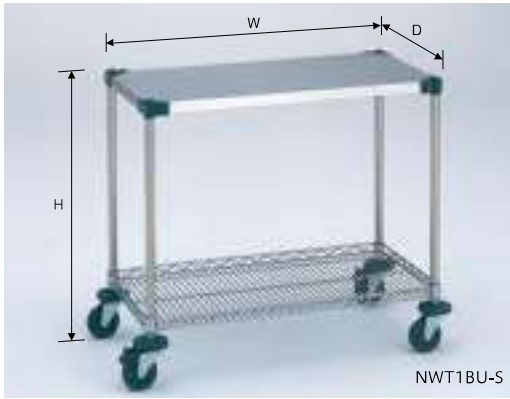

ワーキングカート 1 型

組み立て式

高さH815mm 動荷重192kg

キャスター:φ100mm4輪自在エラストマー車
ボール:P680

| 品番 | サイズ (mm) | 価格 |
|----------|--------------|---------|
| NWT1MU-S | W606 × D461 | ¥60,000 |
| NWT1AU-S | W759 × D461 | ¥65,500 |
| NWT1BU-S | W911 × D461 | ¥69,000 |
| NWT1CU-S | W1213 × D461 | ¥77,000 |
| NWT1DU-S | W759 × D614 | ¥71,000 |
| NWT1EU-S | W911 × D614 | ¥77,500 |
| NWT1FU-S | W1213 × D614 | ¥87,000 |

※最大外寸(バンパー含)は間口・奥行とも63mmプラス。
※キャスターは対角ストッパー付き。

ワーキングカート 2 型

組み立て式

高さH815mm 動荷重192kg

キャスター:φ100mm4輪自在エラストマー車
ボール:P680

| 品番 | サイズ (mm) | 価格 |
|----------|--------------|----------|
| NWT2MU-S | W606 × D461 | ¥69,500 |
| NWT2AU-S | W759 × D461 | ¥76,000 |
| NWT2BU-S | W911 × D461 | ¥80,500 |
| NWT2CU-S | W1213 × D461 | ¥91,500 |
| NWT2DU-S | W759 × D614 | ¥83,500 |
| NWT2EU-S | W911 × D614 | ¥93,000 |
| NWT2FU-S | W1213 × D614 | ¥106,500 |

※最大外寸(バンパー含)は間口・奥行とも63mmプラス。
※キャスターは対角ストッパー付き。

万能カート (トップハンドル仕様)

組み立て式

高さH963mm 動荷重192kg

キャスター:φ100mm4輪自在エラストマー車
ボール:P680

| 品番 | サイズ (mm) | 価格 |
|---------|--------------|---------|
| NBKMU-S | W605 × D460 | ¥72,500 |
| NBKAU-S | W758 × D460 | ¥75,500 |
| NBKBU-S | W910 × D460 | ¥78,500 |
| NBKCU-S | W1062 × D460 | ¥81,500 |
| NBKDU-S | W758 × D613 | ¥82,500 |
| NBKEU-S | W910 × D613 | ¥91,500 |
| NBKFU-S | W1062 × D613 | ¥96,000 |

※最大外寸(バンパー含)は間口・奥行とも64mmプラス。
※キャスターは対角ストッパー付き。

●各カートのキャスター部は、用途に合わせて車輪の材質・車輪径・ストッパー付きなどの変更が可能です。詳細についてはP.99をご参照ください。