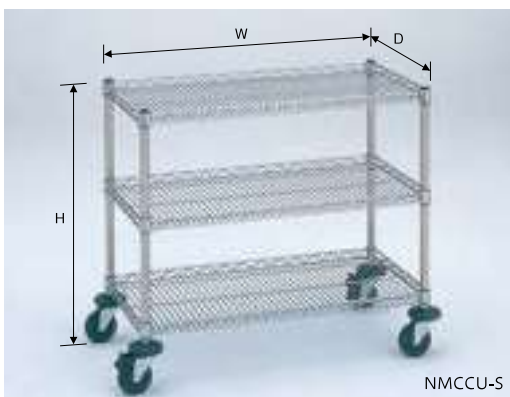

※最大外寸(バンパー含)は間口・奥行とも63mmプラス。
※キャスターは対角ストッパー付き。

万能カート (トップハンドル仕様)

組み立て式

高さH963mm 動荷重192kg

キャスター:φ100mm4輪自在エラストマー車
ボール:P680

| 品番 | サイズ (mm) | 価格 |
|---------|--------------|---------|
| NBKMU-S | W605 × D460 | ¥72,500 |
| NBKAU-S | W758 × D460 | ¥75,500 |
| NBKBU-S | W910 × D460 | ¥78,500 |
| NBKCU-S | W1062 × D460 | ¥81,500 |
| NBKDU-S | W758 × D613 | ¥82,500 |
| NBKEU-S | W910 × D613 | ¥91,500 |
| NBKFU-S | W1062 × D613 | ¥96,000 |

高さH1072mm 動荷重200kg

キャスター:φ125mm4輪自在エラストマー車
ボール:P755

| 品番 | サイズ (mm) | 価格 |
|-------|--------------|----------|
| NBKMU | W605 × D460 | ¥80,500 |
| NBKAU | W758 × D460 | ¥83,500 |
| NBKBU | W910 × D460 | ¥86,500 |
| NBKCU | W1062 × D460 | ¥89,500 |
| NBKDU | W758 × D613 | ¥90,500 |
| NBKEU | W910 × D613 | ¥99,500 |
| NBKFU | W1062 × D613 | ¥104,000 |

※最大外寸(バンパー含)は間口・奥行とも64mmプラス。
※キャスターは対角ストッパー付き。
※上記表の高さHはトップハンドル込みの高さです。

ミニカート

組み立て式

高さH815mm 動荷重192kg

キャスター:φ100mm4輪自在エラストマー車
ボール:P680

| 品番 | サイズ (mm) | 価格 |
|---------|-------------|---------|
| NMCAU-S | W605 × D460 | ¥61,500 |
| NMCBU-S | W758 × D460 | ¥64,500 |
| NMCCU-S | W910 × D460 | ¥67,500 |
| NMCEU-S | W758 × D613 | ¥70,500 |
| NMCFU-S | W910 × D613 | ¥79,500 |