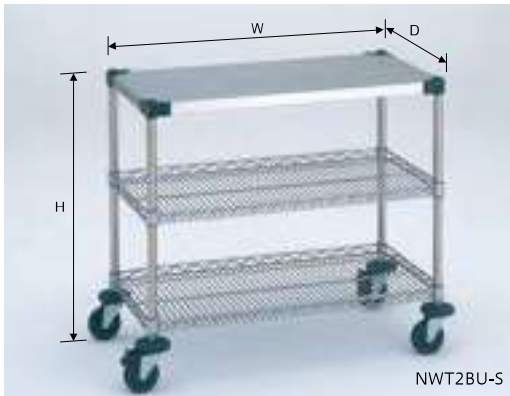

高さH923mm 動荷重200kg

キャスター:φ125mm4輪自在エラストマー車
ボール:P755

| 品番 | サイズ (mm) | 価格 |
|--------|--------------|---------|
| NWT1MU | W606 × D461 | ¥68,000 |
| NWT1AU | W759 × D461 | ¥73,500 |
| NWT1BU | W911 × D461 | ¥77,000 |
| NWT1CU | W1213 × D461 | ¥85,000 |
| NWT1DU | W759 × D614 | ¥79,000 |
| NWT1EU | W911 × D614 | ¥85,500 |
| NWT1FU | W1213 × D614 | ¥95,000 |

※最大外寸(バンパー含)は間口・奥行とも63mmプラス。
※キャスターは対角ストッパー付き。

ワーキングカート 2 型

組み立て式

高さH815mm 動荷重192kg

キャスター:φ100mm4輪自在エラストマー車
ボール:P680

| 品番 | サイズ (mm) | 価格 |
|----------|--------------|----------|
| NWT2MU-S | W606 × D461 | ¥69,500 |
| NWT2AU-S | W759 × D461 | ¥76,000 |
| NWT2BU-S | W911 × D461 | ¥80,500 |
| NWT2CU-S | W1213 × D461 | ¥91,500 |
| NWT2DU-S | W759 × D614 | ¥83,500 |
| NWT2EU-S | W911 × D614 | ¥93,000 |
| NWT2FU-S | W1213 × D614 | ¥106,500 |

※最大外寸(バンパー含)は間口・奥行とも63mmプラス。
※キャスターは対角ストッパー付き。

万能カート (トップハンドル仕様)

組み立て式

高さH963mm 動荷重192kg

キャスター:φ100mm4輪自在エラストマー車
ボール:P680

| 品番 | サイズ (mm) | 価格 |
|---------|--------------|---------|
| NBKMU-S | W605 × D460 | ¥72,500 |
| NBKAU-S | W758 × D460 | ¥75,500 |
| NBKBU-S | W910 × D460 | ¥78,500 |
| NBKCU-S | W1062 × D460 | ¥81,500 |
| NBKDU-S | W758 × D613 | ¥82,500 |
| NBKEU-S | W910 × D613 | ¥91,500 |
| NBKFU-S | W1062 × D613 | ¥96,000 |