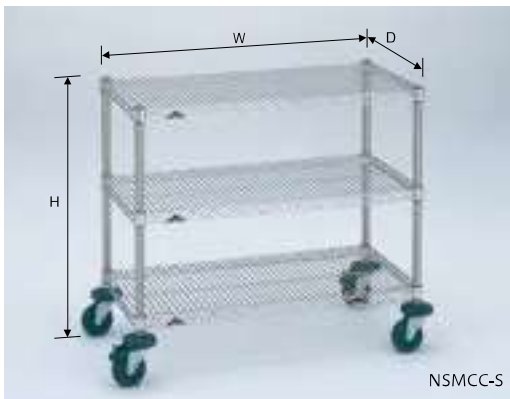

ミニカート

NSMCC-S

ABSテーパータイプ

高さH815mm 動荷重192kg

キャスター:φ100mm4輪自在エラストマー車
ボール:PS680

品番	サイズ (mm)	価格
NSMCA-S	W605 × D460	¥91,500
NSMCB-S	W758 × D460	¥100,500
NSMCC-S	W910 × D460	¥111,000
NSMCD-S	W605 × D613	¥108,000
NSMCE-S	W758 × D613	¥123,000
NSMCF-S	W910 × D613	¥136,500

※最大外寸(バンパー含)は間口・奥行とも64mmプラス。
※キャスターは対角ストッパー付き。

高さH923mm 動荷重200kg

キャスター:φ125mm4輪自在エラストマー車
ボール:PS755

品番	サイズ (mm)	価格
NSMCA	W605 × D460	¥99,500
NSMCB	W758 × D460	¥108,500
NSMCC	W910 × D460	¥119,000
NSMCD	W605 × D613	¥116,000
NSMCE	W758 × D613	¥131,000
NSMCF	W910 × D613	¥144,500

よりクリーンな環境に適したステンステーパータイプ

高さH812mm 動荷重192kg

キャスター:φ100mm4輪自在ゴム車ステンレス金具
ボール:PS680

品番	サイズ (mm)	価格
3SMCA-S	W605 × D460	¥170,500
3SMCB-S	W758 × D460	¥179,500
3SMCC-S	W910 × D460	¥190,000
3SMCD-S	W605 × D613	¥187,000
3SMCE-S	W758 × D613	¥202,000
3SMCF-S	W910 × D613	¥215,500

※最大外寸(バンパー含)は間口・奥行とも64mmプラス。
※キャスターは対角ストッパー付き。

高さH922mm 動荷重200kg

キャスター:φ125mm4輪自在ゴム車ステンレス金具
ボール:PS755

品番	サイズ (mm)	価格
3SMCA	W605 × D460	¥200,500
3SMCB	W758 × D460	¥209,500
3SMCC	W910 × D460	¥220,000
3SMCD	W605 × D613	¥217,000
3SMCE	W758 × D613	¥232,000
3SMCF	W910 × D613	¥245,500

カート

カート
ADタイプ

ステンレス
カート

サイドアップ
カート

落下防止
カート

ベーシック
シリーズ

カート

●キャスターのデザインは写真と異なります。

●各カートのキャスター部は、用途に合わせて車輪の材質・車輪径・ストッパー付きなどの変更が可能です。詳細についてはP.99をご参照ください。