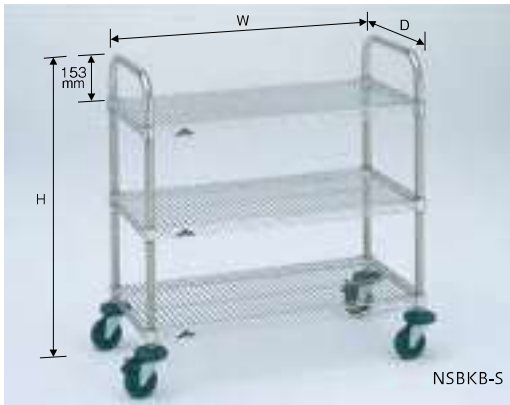

## 万能カート (トップハンドル仕様)

NSBKB-S

## ABSテーパータイプ

高さH963mm 動荷重192kg

キャスター:φ100mm4輪自在エラストマー車  
ボール:PS680

品番	サイズ (mm)	価格
NSBKM-S	W605 × D460	¥102,500
NSBKA-S	W758 × D460	¥111,500
NSBKB-S	W910 × D460	¥122,000
NSBKC-S	W1062 × D460	¥131,000
NSBKD-S	W758 × D613	¥135,000
NSBKE-S	W910 × D613	¥148,500
NSBKF-S	W1062 × D613	¥160,500

※最大外寸(バンパー含)は間口・奥行とも64mmプラス。  
※キャスターは対角ストッパー付き。  
※上記表の高さHはトップハンドル込みの高さです。

高さH1072mm 動荷重200kg

キャスター:φ125mm4輪自在エラストマー車  
ボール:PS755

品番	サイズ (mm)	価格
NSBKM	W605 × D460	¥110,500
NSBKA	W758 × D460	¥119,500
NSBKB	W910 × D460	¥130,000
NSBKC	W1062 × D460	¥139,000
NSBKD	W758 × D613	¥143,000
NSBKE	W910 × D613	¥156,500
NSBKF	W1062 × D613	¥168,500

## よりクリーンな環境に適したステンステーパータイプ

高さH960mm 動荷重192kg

キャスター:φ100mm4輪自在ゴム車ステンレス金具  
ボール:PS680

品番	サイズ (mm)	価格
3SBKM-S	W605 × D460	¥181,500
3SBKA-S	W758 × D460	¥190,500
3SBKB-S	W910 × D460	¥201,000
3SBKC-S	W1062 × D460	¥210,000
3SBKD-S	W758 × D613	¥214,000
3SBKE-S	W910 × D613	¥227,500
3SBKF-S	W1062 × D613	¥239,500