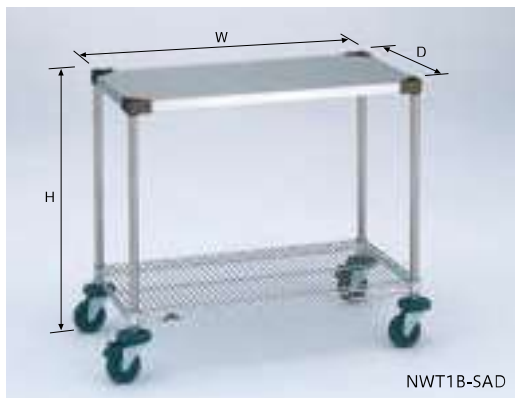

ワーキングカート1型

スーパーシリーズ

高さH815mm 動荷重192kg

キャスター:φ100mm4輪自在エラストマー車
ポール:P680

品番	サイズ (mm)	価格
NWT1M-SAD	W606 × D461	¥68,000
NWT1A-SAD	W759 × D461	¥71,500
NWT1B-SAD	W911 × D461	¥75,500
NWT1C-SAD	W1213 × D461	¥85,000
NWT1D-SAD	W759 × D614	¥77,000
NWT1E-SAD	W911 × D614	¥82,500
NWT1F-SAD	W1213 × D614	¥96,000

※最大外寸(バンパー含)は間口・奥行とも63mmプラス。
※キャスターは対角ストッパー付き。

SUS 304

高さH923mm 動荷重200kg

キャスター:φ125mm4輪自在エラストマー車
ポール:P755

品番	サイズ (mm)	価格
NWT1M-AD	W606 × D461	¥76,000
NWT1A-AD	W759 × D461	¥79,500
NWT1B-AD	W911 × D461	¥83,500
NWT1C-AD	W1213 × D461	¥93,000
NWT1D-AD	W759 × D614	¥85,000
NWT1E-AD	W911 × D614	¥90,500
NWT1F-AD	W1213 × D614	¥104,000

ステンレス タイプ

高さH815mm 動荷重192kg

キャスター:φ100mm4輪自在エラストマー車
ポール:PS680

品番	サイズ (mm)	価格
NSWT1M-SAD	W606 × D461	¥82,500
NSWT1A-SAD	W759 × D461	¥88,000
NSWT1B-SAD	W911 × D461	¥94,500
NSWT1C-SAD	W1213 × D461	¥108,000
NSWT1D-SAD	W759 × D614	¥99,000
NSWT1E-SAD	W911 × D614	¥106,000
NSWT1F-SAD	W1213 × D614	¥124,000

※最大外寸(バンパー含)は間口・奥行とも63mmプラス。
※キャスターは対角ストッパー付き。

SUS 304

高さH923mm 動荷重200kg

キャスター:φ125mm4輪自在エラストマー車
ポール:PS755

品番	サイズ (mm)	価格
NSWT1M-AD	W606 × D461	¥90,500
NSWT1A-AD	W759 × D461	¥96,000
NSWT1B-AD	W911 × D461	¥102,500
NSWT1C-AD	W1213 × D461	¥116,000
NSWT1D-AD	W759 × D614	¥107,000
NSWT1E-AD	W911 × D614	¥114,000
NSWT1F-AD	W1213 × D614	¥132,000