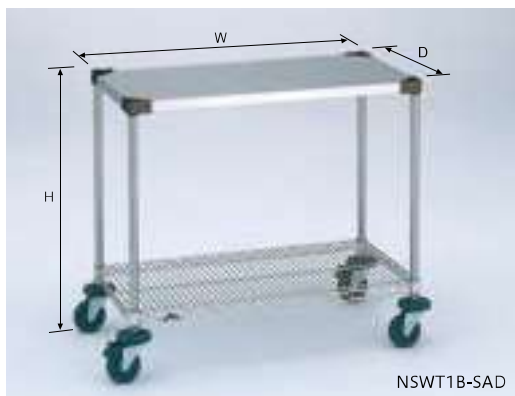

ワーキングカート1型

スーパーシリーズ

高さH815mm 動荷重192kg

キャスター:φ100mm4輪自在エラストマー車
ポール:P680

品番	サイズ (mm)	価格
NWT1M-SAD	W606 × D461	¥68,000
NWT1A-SAD	W759 × D461	¥71,500
NWT1B-SAD	W911 × D461	¥75,500
NWT1C-SAD	W1213 × D461	¥85,000
NWT1D-SAD	W759 × D614	¥77,000
NWT1E-SAD	W911 × D614	¥82,500
NWT1F-SAD	W1213 × D614	¥96,000

※最大外寸(バンパー含)は間口・奥行とも63mmプラス。
※キャスターは対角ストッパー付き。

SUS 304

高さH923mm 動荷重200kg

キャスター:φ125mm4輪自在エラストマー車
ポール:P755

品番	サイズ (mm)	価格
NWT1M-AD	W606 × D461	¥76,000
NWT1A-AD	W759 × D461	¥79,500
NWT1B-AD	W911 × D461	¥83,500
NWT1C-AD	W1213 × D461	¥93,000
NWT1D-AD	W759 × D614	¥85,000
NWT1E-AD	W911 × D614	¥90,500
NWT1F-AD	W1213 × D614	¥104,000

ステンレス タイプ

高さH815mm 動荷重192kg

キャスター:φ100mm4輪自在エラストマー車
ポール:PS680

品番	サイズ (mm)	価格
NSWT1M-SAD	W606 × D461	¥82,500
NSWT1A-SAD	W759 × D461	¥88,000
NSWT1B-SAD	W911 × D461	¥94,500
NSWT1C-SAD	W1213 × D461	¥108,000
NSWT1D-SAD	W759 × D614	¥99,000
NSWT1E-SAD	W911 × D614	¥106,000
NSWT1F-SAD	W1213 × D614	¥124,000

※最大外寸(バンパー含)は間口・奥行とも63mmプラス。
※キャスターは対角ストッパー付き。

SUS 304

高さH923mm 動荷重200kg

キャスター:φ125mm4輪自在エラストマー車
ポール:PS755

品番	サイズ (mm)	価格
NSWT1M-AD	W606 × D461	¥90,500
NSWT1A-AD	W759 × D461	¥96,000
NSWT1B-AD	W911 × D461	¥102,500
NSWT1C-AD	W1213 × D461	¥116,000
NSWT1D-AD	W759 × D614	¥107,000
NSWT1E-AD	W911 × D614	¥114,000
NSWT1F-AD	W1213 × D614	¥132,000