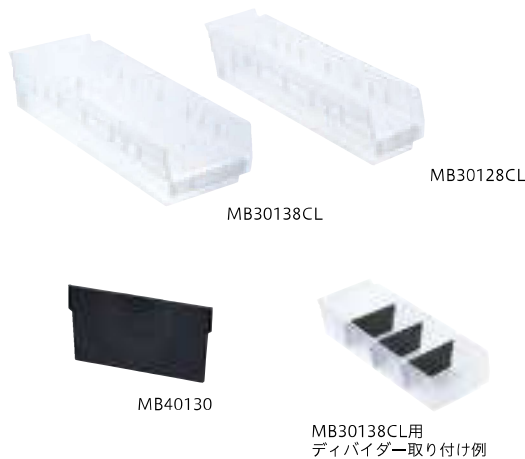

- ◎材質／SUS304(18-8)ステンレス ◎棚耐荷重:50Kg/1枚 ◎付属品:鍵
- ESC-N:中棚2枚、可動式、25mmピッチ。ESA-N、ESB-N:中棚4枚、可動式、25mmピッチ。
- 各種連結が可能(連結金具付属)
- 上記のサイズ以外でも、ご希望のサイズ・仕様にて製作いたします。
- 詳しくは、お問い合わせください。
- 鍵は1箇所につき2個、各箇所毎に番違いとなります。

## ステンレス薬品庫

SUS 304 受注生産 運賃別途

クリーンルームの細かいものの保管に最適なSUS304(18-8)ステンレス製の保管庫。窓つきなので、収納物がわかりやすく効率的。

品番	外寸(W×D×Hmm)	仕様
ESDLX-A	900×500×900	左右分離室／観音扉・ガラス窓／鍵2箇所
ESDLX-B	900×500×900	左右分離室／引違扉・ガラス窓／鍵1箇所

- ◎材質／SUS304(18-8)ステンレス ◎棚耐荷重:50Kg/1枚 ◎付属品:鍵、引き出しトレイ6枚
- ◎棚:トレイ引出式(50ピッチで可動)。左右各3段付き。
- 各種連結が可能(連結金具付属)
- 棚仕切板などのオプションパーツも製作可能です。
- 窓ガラスは網入り。
- 上記のサイズ以外でも、ご希望のサイズ・仕様にて製作いたします。
- 詳しくは、お問い合わせください。
- 鍵は1箇所につき2個、各箇所毎に番違いとなります。

## メトロビン

METRO

ボックスケース/アソートボックス

多種類の小物を整然と管理でき、ディバイダー(オプションパーツ)によってさらに細かい仕分けが可能です。

品番	カラー	外寸(W×L×Hmm)	価格
MB30128CL	クリア	105×454×102	¥3,500
MB30138CL	クリア	168×454×102	¥4,500

◎材質/ポリプロピレン

ディバイダー(メトロビン用オプションパーツ)

品番	カラー	価格
MB40120	(MB30128CL用ディバイダー 1枚)	ブラック ¥1,000
MB40130	(MB30138CL用ディバイダー 1枚)	ブラック ¥1,000