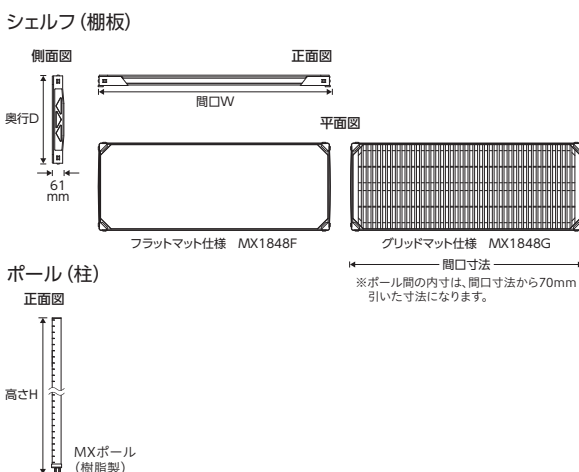

## 寸法図 DIMENSIONAL DRAWING

興行 **460mm** グリッドマット・シリーズ □ 部分は受注取り寄せ品となります。納期につきましてはお問い合わせください。

棚 品番 寸法(mm) 重量 価格	SHELF								
	MX1824G	MX1830G	MX1836G	MX1842G	MX1848G	MX1854G	MX1860G	MX1872G	
MX18G series 465 605									
ポール 品番 寸法(mm) 重量/価格	3.8kg ¥36,000	4.0kg ¥37,500	4.3kg ¥39,000	5.2kg ¥43,500	5.5kg ¥46,500	6.1kg ¥51,000	6.7kg ¥54,000	7.7kg ¥60,000	
POLE 品番 寸法(mm) 重量/価格	MX54P 0.7kg ¥10,000	MX1824G・MX54P 4段 ¥184,000 5段 ¥220,000	MX1830G・MX54P 4段 ¥190,000 5段 ¥227,500	MX1836G・MX54P 4段 ¥196,000 5段 ¥235,000	MX1842G・MX54P 4段 ¥214,000 5段 ¥257,500	MX1848G・MX54P 4段 ¥226,000 5段 ¥272,500	MX1854G・MX54P 4段 ¥244,000 5段 ¥295,000	MX1860G・MX54P 4段 ¥256,000 5段 ¥310,000	MX1872G・MX54P 4段 ¥280,000 5段 ¥340,000
	MX63P 0.8kg ¥11,000	MX1824G・MX63P 4段 ¥188,000 5段 ¥224,000	MX1830G・MX63P 4段 ¥194,000 5段 ¥231,500	MX1836G・MX63P 4段 ¥200,000 5段 ¥239,000	MX1842G・MX63P 4段 ¥218,000 5段 ¥261,500	MX1848G・MX63P 4段 ¥230,000 5段 ¥276,500	MX1854G・MX63P 4段 ¥248,000 5段 ¥299,000	MX1860G・MX63P 4段 ¥260,000 5段 ¥314,000	MX1872G・MX63P 4段 ¥284,000 5段 ¥344,000
	MX74P 0.9kg ¥12,000	MX1824G・MX74P 4段 ¥192,000 5段 ¥228,000 6段 ¥264,000	MX1830G・MX74P 4段 ¥198,000 5段 ¥235,500 6段 ¥273,000	MX1836G・MX74P 4段 ¥204,000 5段 ¥243,000 6段 ¥282,000	MX1842G・MX74P 4段 ¥222,000 5段 ¥265,500 6段 ¥309,000	MX1848G・MX74P 4段 ¥234,000 5段 ¥280,500 6段 ¥327,000	MX1854G・MX74P 4段 ¥252,000 5段 ¥303,000 6段 ¥354,000	MX1860G・MX74P 4段 ¥264,000 5段 ¥318,000 6段 ¥372,000	MX1872G・MX74P 4段 ¥288,000 5段 ¥348,000 6段 ¥408,000
	MX86P 1.1kg ¥13,500	MX1824G・MX86P 4段 ¥198,000 5段 ¥234,000 6段 ¥270,000	MX1830G・MX86P 4段 ¥204,000 5段 ¥241,500 6段 ¥279,000	MX1836G・MX86P 4段 ¥210,000 5段 ¥249,000 6段 ¥288,000	MX1842G・MX86P 4段 ¥228,000 5段 ¥271,500 6段 ¥315,000	MX1848G・MX86P 4段 ¥240,000 5段 ¥286,500 6段 ¥333,000	MX1854G・MX86P 4段 ¥258,000 5段 ¥309,000 6段 ¥360,000	MX1860G・MX86P 4段 ¥270,000 5段 ¥324,000 6段 ¥378,000	MX1872G・MX86P 4段 ¥294,000 5段 ¥354,000 6段 ¥414,000
DOLLY 品番 寸法(mm) 車輪径	D1824IQ-R100-S	D1830IQ-R100-S	D1836IQ-R100-S	D1842IQ-R100-S	D1848IQ-R130-S	D1854IQ-R130-S	D1860IQ-R130-S	D1872IQ-R130-S	
	φ100	φ100	φ100	φ100	φ130 (ゴム車以外はφ125)	φ130 (ゴム車以外はφ125)	φ130 (ゴム車以外はφ125)	φ130 (ゴム車以外はφ125)	
	¥47,000	¥49,000	¥50,500	¥52,500	¥60,000	¥61,000	¥62,000	¥64,500	