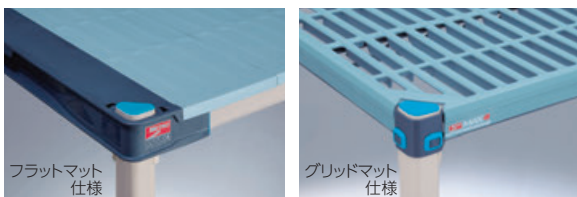

グリッドマット
仕様
メトロマックスQ

互換性 COMPATIBILITY

メトロマックスシリーズの同一サイズであれば、下記の棚板との併用が可能です。

フラットマット
仕様
メトロマックス4