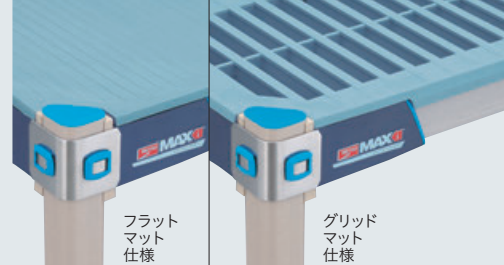

# METRO MAX i

樹脂製にもかかわらず、抜群の強度。クリーンな環境に最適なオール抗菌樹脂シェルフ。

フラット  
マット  
仕様

グリッド  
マット  
仕様

耐荷重  
363kg / 棚1段

メトロマックスi 4段  
外寸：W1215×D465×H1580mm

## 特長 FEATURES

- 棚板マット部はマイクロバン抗菌加工ポリプロピレン製、フレームとポールはグラスファイバー入り抗菌加工ポリプロピレン製で優れた抗菌効果を発揮。クリーンな環境での用途に最適。
- 棚板はフラットとグリッドマットの2タイプ。グリッドマットは分割可能で、フレームから簡単に取り外せ、洗浄が容易。
- -29～49℃での連続使用、93℃の熱湯洗浄(3～5分)に耐える、優れた耐熱・耐寒性能。
- 棚1段あたり363kgの耐荷重。
- 樹脂製の棚板と柱は、優れた耐食性・耐薬品性を発揮。

## 仕様 SPECIFICATIONS

部位／仕様	材質等
ポールキャップ	高密度ポリエチレン製
ポール	MXポール(樹脂製) 樹脂製とは思えない堅牢性によって、全体を支えます。ポリプロピレン製(グラスファイバー入り)、マイクロバン抗菌加工
固定方式	テーパー固定方式(ナイロン樹脂) ポールに取り付けたテーパーで棚板を固定するテーパー固定方式。組み立てが簡単なうえ、確実な結合が可能。
棚板高さ調整	25.4mmピッチ 25.4mmピッチの溝ごとに棚板の高さ調整可能。収納物の変更、棚板の増減も自在です。
棚板	マット部：ポリプロピレン、マイクロバン抗菌加工 フレーム部：ポリプロピレン(グラスファイバー入り)、マイクロバン抗菌加工 フラットマット仕様は1枚、グリッドマット仕様は1枚を3分割(間口910mmは2分割)。
耐荷重	363kg / 棚1段 棚1段(間口1220mm)あたり363kgの耐荷重(等分布) 間口1370mm以上の棚1段あたりの耐荷重は、お問い合わせください。
ポール脚部	水平に微調整可能なアジャストボルト付き。 ポール脚部をドロー(台車)に交換すれば搬送カートとして使用可能です。