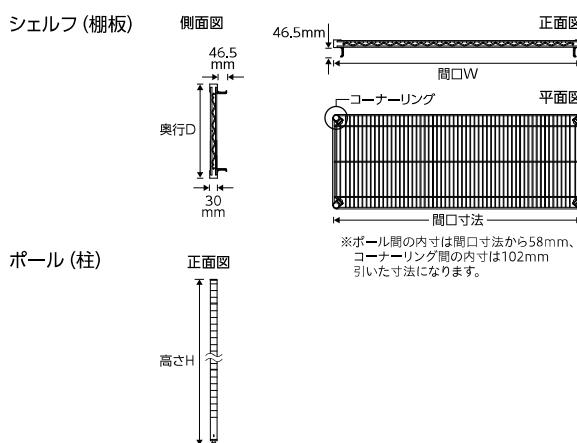

寸法図 DIMENSIONAL DRAWING

オプションパーツ OPTIONAL PARTS

多彩なオプションパーツにより、機能性をさらに高めます。 **P.131**

● メトロ社の商品は、米国に於いて生産されております。カラーや仕様の変更、または一部商品の生産中止を予告なく行う場合があります。詳しくは、お問い合わせください。 ● 製品のスペック情報は、製造メーカーである米国インターメトロ社の情報を基に記載しております。