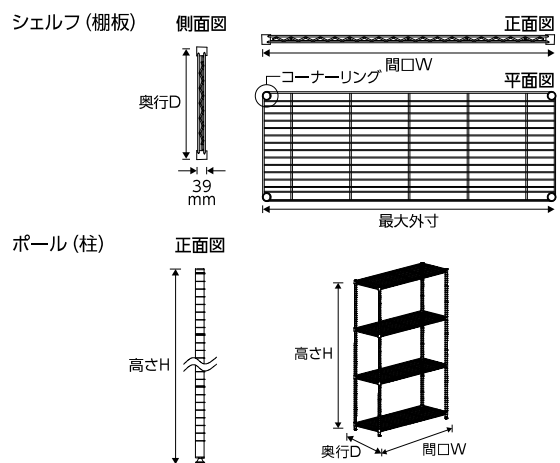

WIRE SHELF

時代の変化にも揺るがないベーシックライン

組み立て式

Chrome

耐荷重
135kg / 棚1段

ワイヤーシェルフ (クローム) 4段
外寸 : W1200×D450×H1600mm

特長 FEATURES

- 高度な溶接技術により精度を高め、寸法安定性に優れます。
- 汎用性の高いパーツを用意し、万能型シェルフとして様々な用途に対応。
- 棚1段あたり135kgの耐荷重。
- 線材の切断面に面取り加工を施し、安全性に配慮。
- 間口1500mm、奥行450mm、600mmのワイヤーシェルフには補強用スネークが入ります。

仕様 SPECIFICATIONS

部位 / 仕様	材質等
ポールキャップ	ポリエチレン製
ポール	SUS430ステンレス製(ステンレス) スチール・エポキシコーティング仕上げ(ブラック・ホワイト)
固定方式	テーパー固定方式 (ABS樹脂) ボルトやナットは不要でプラスチックハンマー1本で組み立てられます。 棚と柱は、テーパーで確実に結合し、重量がかかればかかるほど固定強度が増します。
棚板高さ調整	25.4mmピッチ 25.4mmピッチの溝ごとに高さ調整可能。 収納物の変更、棚板の増減も自在です。
棚板 スチール製	クロームメッキ・クリアコーティング仕上げ(クローム) スチール・エポキシコーティング仕上げ (ブラック・ホワイト)
耐荷重	135kg / 棚1段 ※垂直荷重(等分布)
ポール脚部	ネジサイズ:W3/8 ダイカストナット:亜鉛ダイカスト アジャストボルト:ナイロン樹脂 シェルフを水平に微調整可能なアジャストボルト付き。 アジャストボルトの調整範囲:最大10mm

互換性 COMPATIBILITY

ベーシックシリーズの同一サイズであれば、下記の棚板との併用が可能です。

ウッドシェルフ

ヴィンテージエディション

寸法図 DIMENSIONAL DRAWING

※ポール間の内寸は間口寸法から61mm、コーナリング間の内寸は72mm引いた寸法になります。

オプションパーツ OPTIONAL PARTS

多彩なオプションパーツにより、機能性をさらに高めます。 [P.131](#)