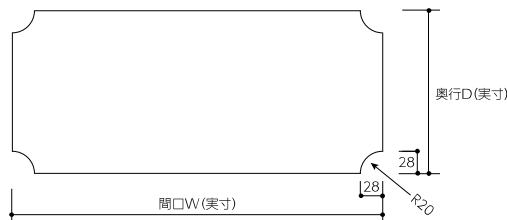

スーパーシリーズ・オプションパーツ

ディスプレイ用パーツ

受注生産

運賃別途

ガラス板/エンビ板

装飾品等小物のディスプレイに最適なスーパーシリーズ専用のガラス板&エンビ板です。  
各コーナーは切欠加工済みですので、棚板にジャストフィットします。  
ガラス板には、透明ガラス板、強化透明ガラス板、スモークガラス板の3種類あり、  
スモークガラス板は、ブラウン、グレイの2色からお選びいただけます。

奥行 呼寸(実寸)	間口/呼寸 (実寸)		厚さ (mm)	610mm	760mm	910mm	1070mm	1220mm	1520mm	1820mm
	品名	カラー		(585mm)	(738mm)	(890mm)	(1042mm)	(1192mm)	(1498mm)	(1801mm)
310mm (288mm)	透明ガラス板	透明	5	—	—	¥11,500	—	¥12,000	¥13,000	—
	強化透明ガラス板	透明	4	—	—	¥14,000	—	¥16,000	¥18,500	¥20,500
	スモークガラス板	ブラウン、グレイ	5	—	—	¥13,500	—	¥14,500	¥16,000	—
	エンビ板	透明	3	¥5,000	¥6,000	¥7,500	—	¥10,500	¥13,000	¥14,500
360mm (340mm)	透明ガラス板	透明	5	—	—	¥12,000	—	¥13,000	¥14,000	—
	強化透明ガラス板	透明	4	—	—	¥14,500	—	¥17,000	¥19,500	—
	スモークガラス板	ブラウン、グレイ	5	—	—	¥14,000	—	¥15,500	¥17,000	—
	エンビ板	透明	3	¥6,000	¥7,500	¥8,000	—	¥13,500	¥14,500	¥15,500
460mm (441mm)	透明ガラス板	透明	5	¥11,000	¥12,000	¥13,000	¥13,500	¥14,500	¥16,000	¥17,500
	強化透明ガラス板	透明	4	¥13,500	¥15,000	¥16,500	¥18,000	¥19,500	¥22,500	¥25,500
	スモークガラス板	ブラウン、グレイ	5	¥13,500	¥14,500	¥15,500	¥16,000	¥17,000	¥19,000	¥21,000
	エンビ板	透明	3	¥6,500	¥9,500	¥9,500	¥14,500	¥14,500	¥15,000	¥16,000
530mm (517mm)	透明ガラス板	透明	5	—	—	¥13,500	—	¥15,500	¥17,000	—
	強化透明ガラス板	透明	4	—	—	¥17,500	—	¥21,000	¥24,500	—
	スモークガラス板	ブラウン、グレイ	5	—	—	¥16,000	—	¥18,500	¥20,500	—
	エンビ板	透明	3	—	¥11,000	¥11,500	—	¥28,000	¥34,000	¥34,500
610mm (594mm)	透明ガラス板	透明	5	¥12,500	¥13,500	¥14,500	¥15,500	¥16,500	¥18,500	¥20,500
	強化透明ガラス板	透明	4	¥15,500	¥17,000	¥19,000	¥21,000	¥22,500	¥26,500	¥30,000
	スモークガラス板	ブラウン、グレイ	5	¥14,500	¥16,000	¥17,000	¥18,500	¥19,500	¥22,000	¥24,500
	エンビ板	透明	3	¥10,500	¥11,000	¥11,500	¥27,000	¥28,000	¥28,500	¥30,000
760mm (747mm)	エンビ板	透明	3	—	¥15,500	¥16,000	—	¥30,500	¥32,500	¥35,000
910mm (900mm)	エンビ板	透明	3	—	—	¥16,000	—	¥31,000	¥33,000	¥36,000

- エンビ板は透明のみ。
- レッグ等をお使いになる場合は、実寸が異なりますので事前にご連絡ください。
- ガラス板のエッジはダイヤカット済みです。
- 梱包費、送料が別途請求になります。

● 部分(黄色)は受注生産品でございます。納期につきましてはお問い合わせください。

シェルフ  
金属製

スーパー  
シリーズ

パーツの  
選び方

ワイヤー  
シェルフ

ステンレス  
ワイヤー  
シェルフ

オールステンレス  
ワイヤー  
シェルフ