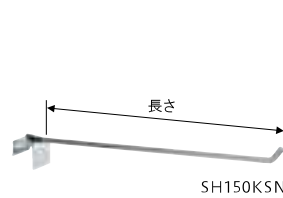

- ◎材質/φ3×50mmピッチ・スチールワイヤー、クロームメッキ、抗菌クリアコーティング仕上げ(防錆加工)
 ●メッシュパネル1枚につき固定用クリップが4個付属。クリップの追加注文:1個¥300。
 ●間口610mmは1枚、間口760~1070mmは2分割、1220~1820mmは3分割。
 ●上記以外の高さのメッシュパネルは受注生産品になります。価格についてはお問い合わせください。
 ●表内の寸法は呼び寸法です。

メッシュパネル取り付け例

ストレートフック(メッシュパネル用)

ディスプレイ用パーツ

メッシュパネルを介して、小物類を陳列・保管するためのパーツです。

MH150

メッシュパネル用

メッシュパネル用

品番	長さ(mm)	耐荷重	入数	価格
MH50	50	2kg	1本	¥600
MH80	80	2kg	1本	¥600
MH150	150	2kg	1本	¥700

- ◎材質/φ6mmスチールワイヤー、クロームメッキ
 ●表内の寸法は有効寸法です。

ストレートフック(クロスバー用)

ディスプレイ用パーツ

クロスバーを介して、小物類を陳列・保管するためのパーツです。

SH150KSN

SH150KSN

クロスバー用

品番	長さ(mm)	耐荷重	入数	価格
SH100KSN	100	2kg	1本	¥900
SH150KSN	150	2kg	1本	¥900
SH200KSN	200	2kg	1本	¥900
SH250KSN	250	2kg	1本	¥900
SH300KSN	300	2kg	1本	¥1,000
SH350KSN	350	2kg	1本	¥1,000

- ◎材質/φ6mmスチールワイヤー、クロームメッキ
 ●表内の寸法は有効寸法です。
 ●旧品番のクロスバーには取り付けできません。

- 部分のパネルは受注生産品でございます。納期につきましてはお問い合わせください。