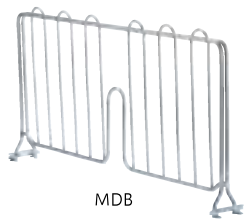

## ディバイダー

間仕切り用パーツ

ブックエンドタイプの間仕切りです。物品の区分け、整理保管に便利です。

MDB

MDB

品番		高さ(mm)	入数	価格
<b>SDB</b>	奥行310mm用	220	1枚	¥3,500
<b>ADB</b>	奥行360mm用	220	1枚	¥4,000
<b>MDB</b>	奥行460mm用	220	1枚	¥4,000
<b>BDB</b>	奥行530mm用	220	1枚	¥4,500
<b>LDB</b>	奥行610mm用	220	1枚	¥5,000

## ロッド&amp;タブ

間仕切り用パーツ

棚の最上段から最下段まで、縦割りの間仕切りができます。

ロッド1本

タブ(2個)

タブ